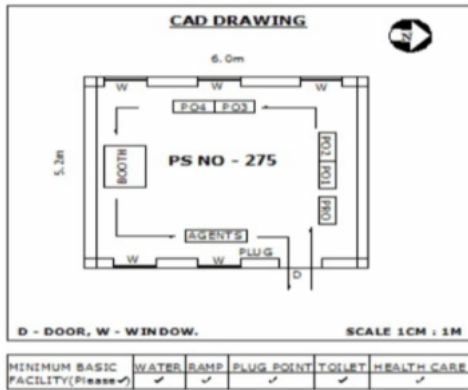

নির্বাচক নিবন্ধন আধিকারিকের স্বাক্ষর

Nazri Naksha

Google Map View

Polling Station Building Front View

Polling Station Front View

Cad View

Key MAP View

বিধানসভা নির্বাচনক্ষেত্রের নং, নাম : 201-গোঘাটা
ভাগ নং, নাম : 1-দামোদরপুর আংশিক এর কুঁড়েল, মণ্ডল, শাসমল, আদক, দিগার, মাঝি, মহিষ এবং জানা পাড়া