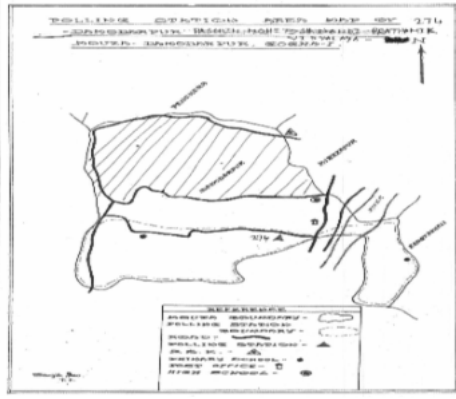

Nazri Naksha