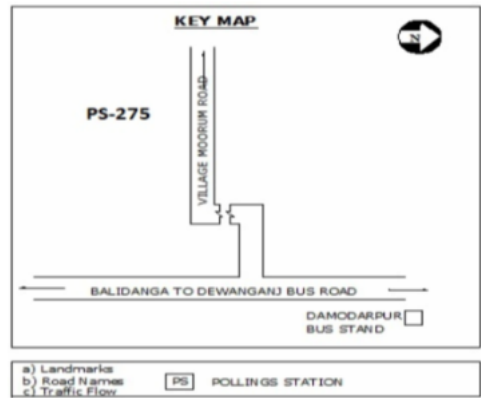

নির্বাচক নিবন্ধন আধিকারিকের স্বাক্ষর

Nazri Naksha

Google Map View

Polling Station Building Front View

Polling Station Front View

Cad View

Key MAP View

বিধানসভা নির্বাচনক্ষেত্রের নং, নাম : 201-গোঘাটা
ভাগ নং, নাম : 1-দামোদরপুর আংশিক এর কুঁড়েল, মণ্ডল, শাসমল, আদক, দিগার, মাঝি, মহিষ এবং জানা পাড়া