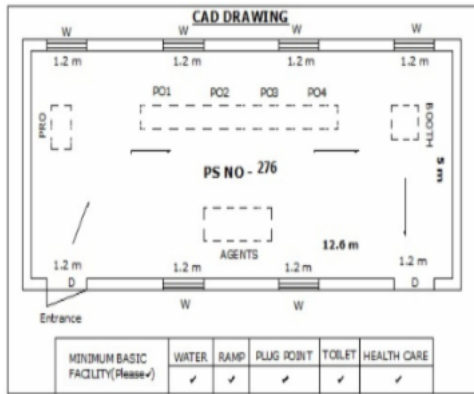

নির্বাচক নিবন্ধন আধিকারিকের স্বাক্ষর

Nazri Naksha

Google Map View

Polling Station Building Front View

Polling Station Front View

Cad View

Key MAP View

বিধানসভা নির্বাচনক্ষেত্রের নং, নাম : 201-গোঘাট  
ভাগ নং, নাম : 1-উত্তরপাড়া,জেলপাড়া,দিগের ও উত্তরপাড়ার পশ্চিমাংশ