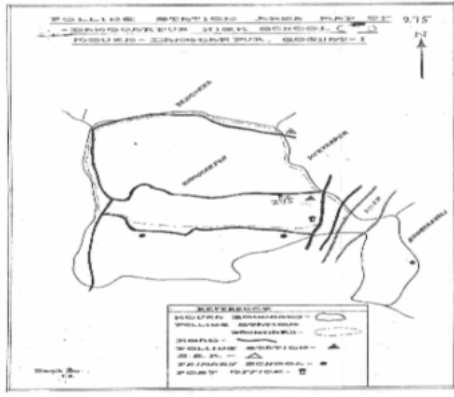

Nazri Naksha