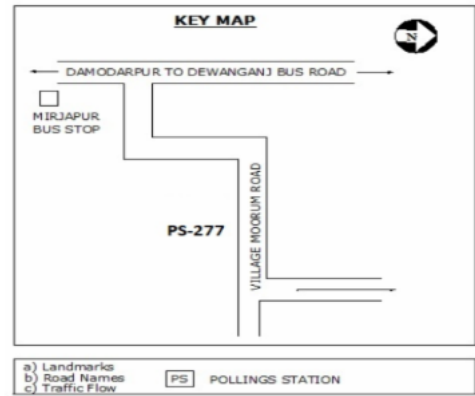

নির্বাচক নিবন্ধন আধিকারিকের স্বাক্ষর

Nazri Naksha

Google Map View

Polling Station Building Front View

Polling Station Front View

Cad View

Key MAP View

বিধানসভা নির্বাচনক্ষেত্রের নং, নাম : 201-গোঘাট
ভাগ নং, নাম : 1-মির্জাপুর এর সমগ্র