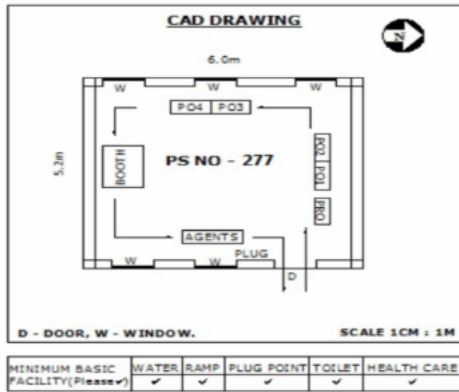

নির্বাচক নিবন্ধন আধিকারিকের স্বাক্ষর

Nazri Naksha

Google Map View

Polling Station Building Front View

Polling Station Front View

Cad View

Key MAP View

বিধানসভা নির্বাচনক্ষেত্রের নং, নাম : 201-গোঘাট
ভাগ নং, নাম : 1-মির্জাপুর এর সমগ্র