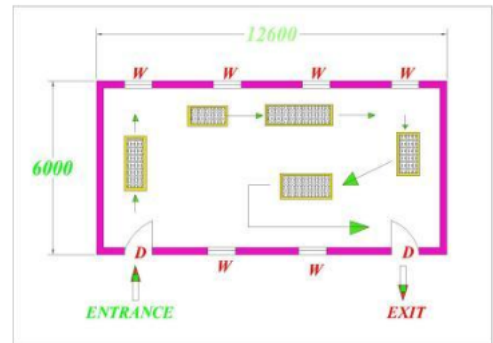

নির্বাচক নিবন্ধন আধিকারিকের স্বাক্ষর

Nazri Naksha

Google Map View

Polling Station Building Front View

Polling Station Front View

Cad View

Key MAP View

বিধানসভা নির্বাচনক্ষেত্রের নং, নাম : 201-গোঘাট
ভাগ নং, নাম : 1-ঈদলবাটি-এর আংশিক, বৈষ্ণবপাড়া, বাগদীপাড়া, বেঙ্গাই চৌমাথা, কোনার, গোয়ালা, বাগান ও আদিবাসীপাড়া