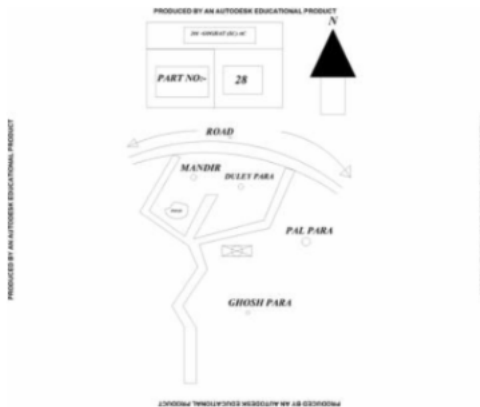

নির্বাচক নিবন্ধন আধিকারিকের স্বাক্ষর

Nazri Naksha

Google Map View

Polling Station Building Front View

Polling Station Front View

Cad View

Key MAP View

বিধানসভা নির্বাচনক্ষেত্রের নং, নাম : 201-গোঘাট
ভাগ নং, নাম : 1-ঈদলবাটি-এর আংশিক, বৈষ্ণবপাড়া, বাগদীপাড়া, বেঙ্গাই চৌমাথা, কোনার, গোয়ালা, বাগান ও আদিবাসীপাড়া