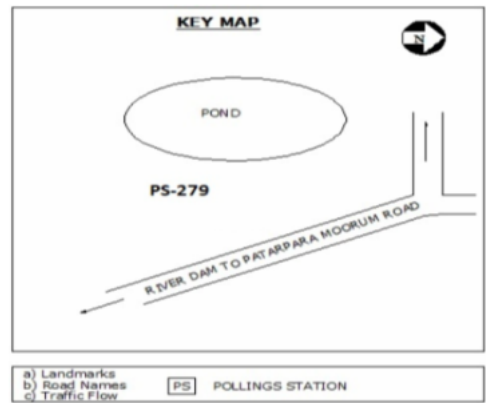

নির্বাচক নিবন্ধন আধিকারিকের স্বাক্ষর

Nazri Naksha

Google Map View

Polling Station Building Front View

Polling Station Front View

Cad View

Key MAP View

বিধানসভা নির্বাচনক্ষেত্রের নং, নাম : 201-গোঘাটা
ভাগ নং, নাম : 1-রাধাবল্লভপুর আংশিক এর হাজরা,পাত্র,সোম,সেখ,রাণা,বৈরাগী পাড়া