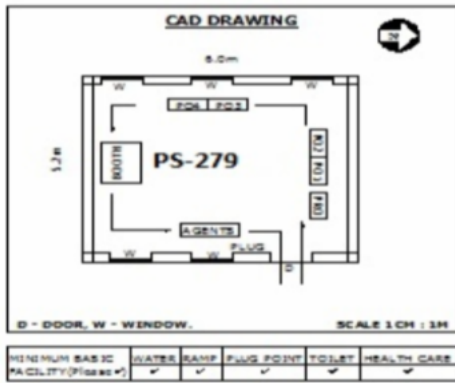

নির্বাচক নিবন্ধন আধিকারিকের স্বাক্ষর

Nazri Naksha

Google Map View

Polling Station Building Front View

Polling Station Front View

Cad View

Key MAP View

বিধানসভা নির্বাচনক্ষেত্রের নং, নাম : 201-গোঘাটা
ভাগ নং, নাম : 1-রাধাবল্লভপুর আংশিক এর হাজরা,পাত্র,সোম,সেখ,রাণা,বৈরাগী পাড়া