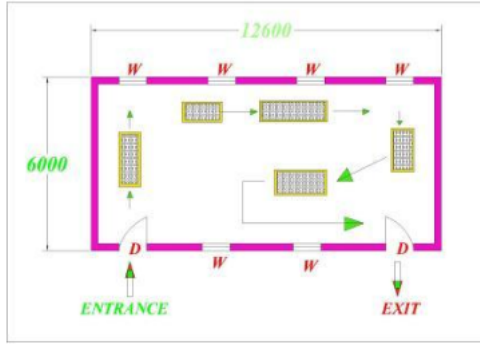

নির্বাচক তালিকা 2026 S25 পশ্চিমবঙ্গ

বিধানসভা নির্বাচনক্ষেত্রের নং, নাম ও সংরক্ষণের স্থিতি : 201 - গোঘাট (তপশীলি জাতি)		অংশ নং : 33			
বিধানসভা নির্বাচনক্ষেত্রটি যে লোকসভা নির্বাচনক্ষেত্রের / ক্ষেত্রসমূহের অন্তর্ভুক্ত তার নং, নাম ও সংরক্ষণ স্থিতি : 29 - আরামবাগ (তপশীলি জাতি)					
1. সংশোধনের পূর্ণ বিবরণ					
সংশোধনের বৎসর :	2026	নির্বাচক তালিকার পরিচিতি :			
ভিত্তি তারিখ :	01-01-2026	বিশেষ নিবিড় সংশোধনী ২০২৬-এর চূড়ান্ত ভোটার তালিকা			
সংশোধনের প্রকৃতি :	বিশেষ নিবিড় সংশোধনী 2026				
প্রকাশনার তারিখ :	28-02-2026				
2. অংশ ও নির্বাচনী এলাকার পূর্ণ বিবরণ :					
অংশের ভাগ নং ও নাম :					
1-বেঙ্গাই আংশিক, ঘোষ,রায়,দুলে,ঘোষল,রানা,বাগ,লুইধর,সামুইপাড়া, দুলে, মুখাজী, পণ্ডিত, বৈষ্ণব ও কেওড়াপাড়া		প্রধান শহর/গ্রাম	:	বেঙ্গাই	
		ওয়ার্ড	:		
		থানা	:	গোঘাট	
		গ্রাম পঞ্চায়েত	:	বেঙ্গাই	
		ব্লক	:	গোঘাট-2	
		মহকুমা	:	আরামবাগ	
		জেলা	:	হুগলী	
		পিন	:	712611	
3. ভোট গ্রহন কেন্দ্রের পূর্ণ বিবরণ :					
ভোট গ্রহন কেন্দ্রের নং, নাম :		ভোট গ্রহন কেন্দ্রের শ্রেণী :		গ্রামীণ	
33 - বেঙ্গাই জুনিয়র বালিকা বিদ্যালয়		এই অংশে সহায়ক ভোটগ্রহন কেন্দ্রের সংখ্যা :		0	
ভোট গ্রহন কেন্দ্রের ঠিকানা :					
বেঙ্গাই জুনিয়র বালিকা বিদ্যালয়, বেঙ্গাই					
4. নির্বাচকের সংখ্যা :					
প্রথম ক্রমিক নং	শেষ ক্রমিক নং	মোট সংখ্যা			
		পুরুষ	মহিলা	তৃতীয় লিঙ্গ	মোট
1	1327	674	653	0	1327

নির্বাচক নিবন্ধন আধিকারিকের স্বাক্ষর

Nazri Naksha

Google Map View

Polling Station Building Front View

Polling Station Front View

Cad View

Key MAP View

বিধানসভা নির্বাচনক্ষেত্রের নং, নাম : 201-গোঘাট
ভাগ নং, নাম : 1-বেঙ্গাই আংশিক, ঘোষ,রায়,দুলে,ঘোষল,রানা,বাগ,সুইধর,সামুইপাড়া, দুলে, মুখার্জী, পণ্ডিত, বৈষ্ণব ও কেওড়াপাড়া