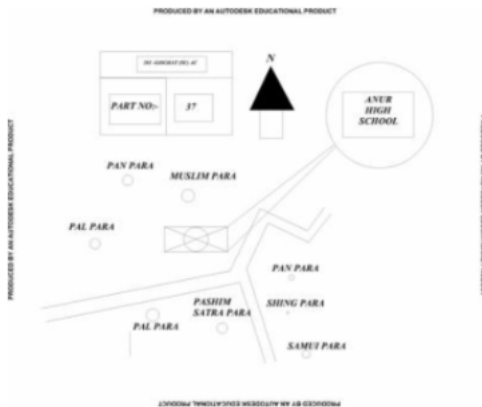

নির্বাচক নিবন্ধন আধিকারিকের স্বাক্ষর

Nazri Naksha

Google Map View

Polling Station Building Front View

Polling Station Front View

Cad View

Key MAP View

বিধানসভা নির্বাচনক্ষেত্রের নং, নাম : 201-গোঘাট
ভাগ নং, নাম : 1-আনুড় এর পূর্ব বাগদী পাড়া,দোকানী,দুলে,কলু,উত্তর সর্দার,বাগদী পাড়া উত্তর অংশ বাদে, পালপাড়া, মন্ডলপাড়া, দাসপাড়া