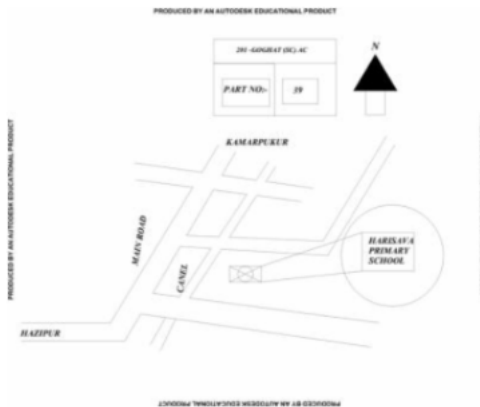

নির্বাচক নিবন্ধন আধিকারিকের স্বাক্ষর

Nazri Naksha

Google Map View

Polling Station Building Front View

Polling Station Front View

Cad View

Key MAP View

বিধানসভা নির্বাচনক্ষেত্রের নং, নাম : 201-গোঘাট
ভাগ নং, নাম : 1-হরিসভা এর আংশিক, তেলি, ডোম, ব্রাহ্মণ ও দুর্লপাড়ার বাকি অংশ