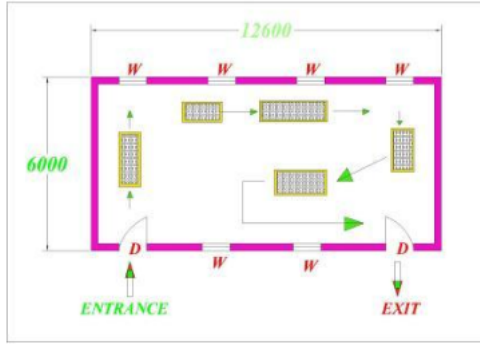

নির্বাচক নিবন্ধন আধিকারিকের স্বাক্ষর

Nazri Naksha

Google Map View

Polling Station Building Front View

Polling Station Front View

Cad View

Key MAP View

বিধানসভা নির্বাচনক্ষেত্রের নং, নাম : 201-গোঘাট
ভাগ নং, নাম : 1-হরিসভা এর আংশিক, তেলি, ডোম, ব্রাহ্মণ ও দুর্লপাড়ার বাকি অংশ