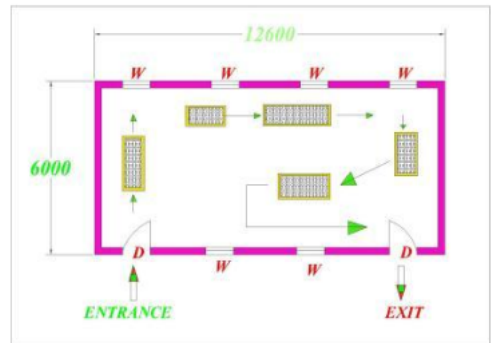

নির্বাচক নিবন্ধন আধিকারিকের স্বাক্ষর

Nazri Naksha

Google Map View

Polling Station Building Front View

Polling Station Front View

Cad View

Key MAP View

বিধানসভা নির্বাচনক্ষেত্রের নং, নাম : 201-গোঘাট
ভাগ নং, নাম : 1-হরিসভা এর আংশিক, তেলি, ডোম, ব্রাহ্মণ ও দুর্লপাড়ার বাকি অংশ