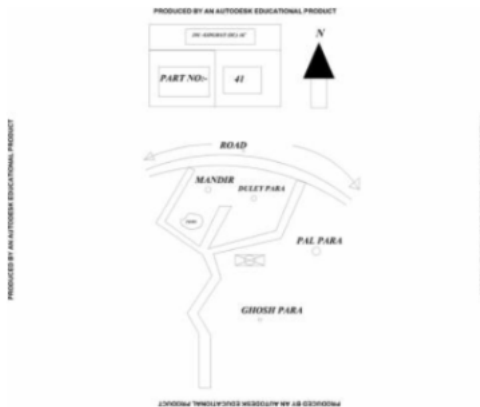

নির্বাচক নিবন্ধন আধিকারিকের স্বাক্ষর

Nazri Naksha

Google Map View

Polling Station Building Front View

Polling Station Front View

Cad View

Key MAP View

বিধানসভা নির্বাচনক্ষেত্রের নং, নাম : 201-গোঘাট
ভাগ নং, নাম : 1-রঘুনাথপুর এর সমগ্র