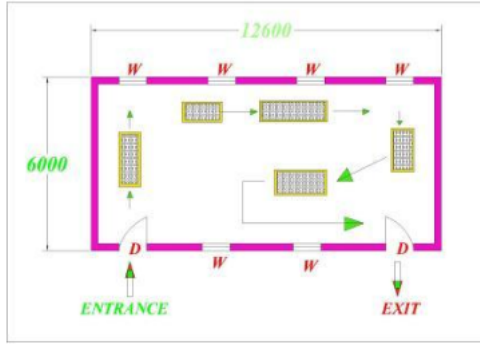

Nazri Naksha