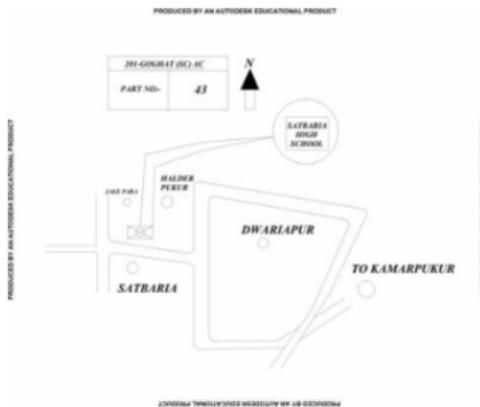

নির্বাচক নিবন্ধন আধিকারিকের স্বাক্ষর

Nazri Naksha

Google Map View

Polling Station Building Front View

Polling Station Front View

Cad View

Key MAP View

বিধানসভা নির্বাচনক্ষেত্রের নং, নাম : 201-গোঘাট
ভাগ নং, নাম : 1-দ্বারিয়াপুর এর সমগ্র