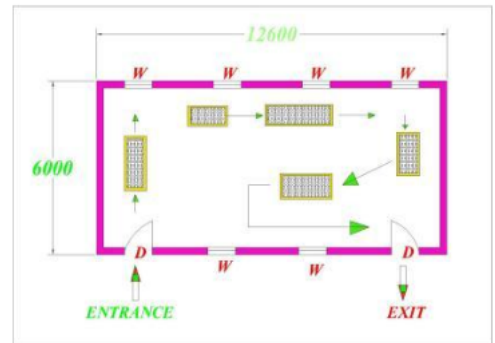

নির্বাচক নিবন্ধন আধিকারিকের স্বাক্ষর

Nazri Naksha

Google Map View

Polling Station Building Front View

Polling Station Front View

Cad View

Key MAP View

বিধানসভা নির্বাচনক্ষেত্রের নং, নাম : 201-গোঘাট
ভাগ নং, নাম : 1-দ্বারিয়াপুর এর সমগ্র