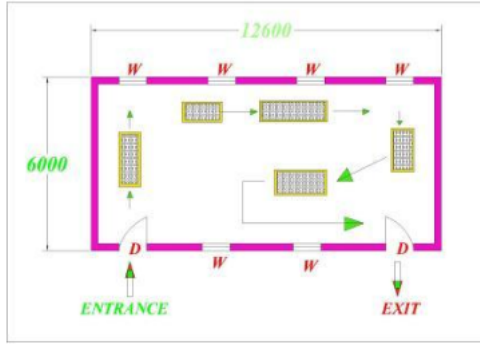

নির্বাচক নিবন্ধন আধিকারিকের স্বাক্ষর

Nazri Naksha

Google Map View

Polling Station Building Front View

Polling Station Front View

Cad View

Key MAP View

বিধানসভা নির্বাচনক্ষেত্রের নং, নাম : 201-গোঘাট
ভাগ নং, নাম : 1-দ্বারিয়াপুর এর সমগ্র