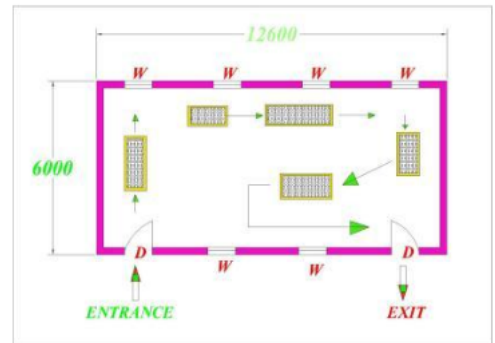

নির্বাচক নিবন্ধন আধিকারিকের স্বাক্ষর

Nazri Naksha

Google Map View

Polling Station Building Front View

Polling Station Front View

Cad View

Key MAP View

বিধানসভা নির্বাচনক্ষেত্রের নং, নাম : 201-গোঘাট
ভাগ নং, নাম : 1-পুখুরিয়া এর সমগ্র