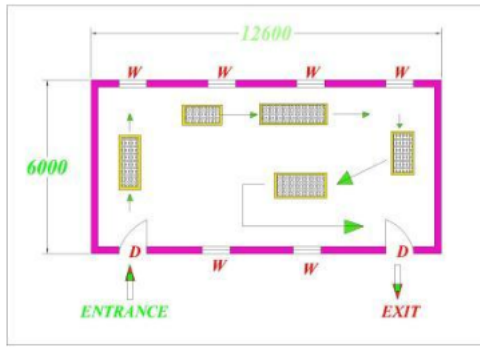

নির্বাচক নিবন্ধন আধিকারিকের স্বাক্ষর

Nazri Naksha

Google Map View

Polling Station Building Front View

Polling Station Front View

Cad View

Key MAP View

বিধানসভা নির্বাচনক্ষেত্রের নং, নাম : 201-গোঘাট
ভাগ নং, নাম : 1-পুখুরিয়া এর সমগ্র