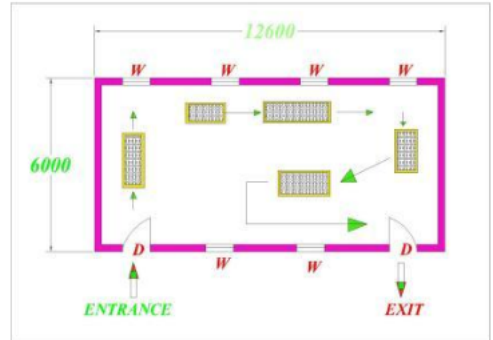

নির্বাচক নিবন্ধন আধিকারিকের স্বাক্ষর

Nazri Naksha

Google Map View

Polling Station Building Front View

Polling Station Front View

Cad View

Key MAP View

বিধানসভা নির্বাচনক্ষেত্রের নং, নাম : 201-গোঘাট  
ভাগ নং, নাম : 1-শ্রীপুর এর আংশিক, ভূমিজপাড়া, তাঁতি, গোস্বামীপাড়া, ভূতপুকুরপাড়, রায়পুকুরপাড়