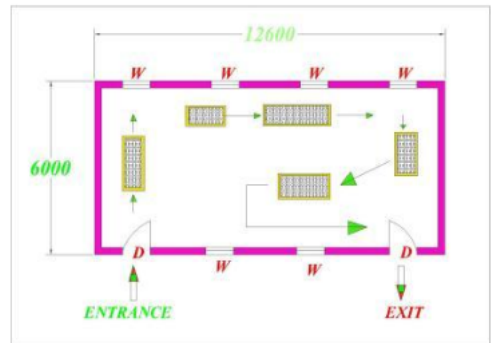

নির্বাচক নিবন্ধন আধিকারিকের স্বাক্ষর

Nazri Naksha

Google Map View

Polling Station Building Front View

Polling Station Front View

Cad View

Key MAP View

বিধানসভা নির্বাচনক্ষেত্রের নং, নাম : 201-গোঘাট
ভাগ নং, নাম : 1-শ্রীপুর এর আংশিক