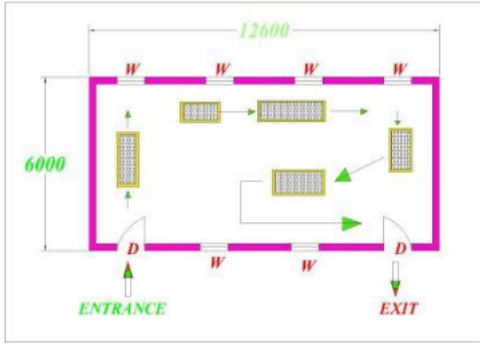

নির্বাচক নিবন্ধন আধিকারিকের স্বাক্ষর

Nazri Naksha

Google Map View

Polling Station Building Front View

Polling Station Front View

Cad View

Key MAP View

বিধানসভা নির্বাচনক্ষেত্রের নং, নাম : 201-গোঘাট
ভাগ নং, নাম : 1-টাঁড়ই এর সমগ্র