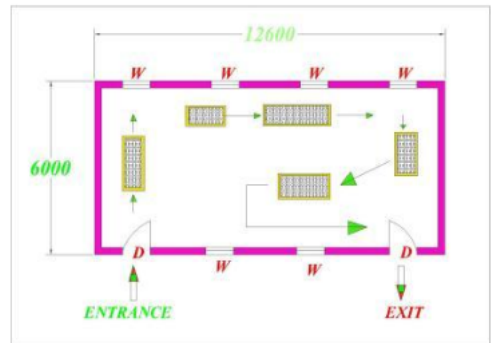

## নির্বাচক তালিকা 2026 S25 পশ্চিমবঙ্গ

বিধানসভা নির্বাচনক্ষেত্রের নং, নাম ও সংরক্ষণের স্থিতি : 201 - গোঘাট (তপশীলি জাতি)		অংশ নং : 55							
বিধানসভা নির্বাচনক্ষেত্রটি যে লোকসভা নির্বাচনক্ষেত্রের / ক্ষেত্রসমূহের অন্তর্ভুক্ত তার নং, নাম ও সংরক্ষণ স্থিতি : 29 - আরামবাগ (তপশীলি জাতি)									
1. সংশোধনের পূর্ণ বিবরণ									
সংশোধনের বৎসর :	2026	নির্বাচক তালিকার পরিচিতি :							
ভিত্তি তারিখ :	01-01-2026	বিশেষ নিবিড় সংশোধনী ২০২৬-এর চূড়ান্ত ভোটার তালিকা							
সংশোধনের প্রকৃতি :	বিশেষ নিবিড় সংশোধনী 2026								
প্রকাশনার তারিখ :	28-02-2026								
2. অংশ ও নির্বাচনী এলাকার পূর্ণ বিবরণ :									
অংশের ভাগ নং ও নাম :									
1-বেলেপাড়া সমগ্র		প্রধান শহর/গ্রাম : বেলেপাড়া ওয়ার্ড : থানা : গোঘাট গ্রাম পঞ্চায়েত : কামারপুকুর ব্লক : গোঘাট-2 মহকুমা : আরামবাগ জেলা : হুগলী পিন : 712611							
2-কাপসিট এর সমগ্র									
3. ভোট গ্রহন কেন্দ্রের পূর্ণ বিবরণ :									
ভোট গ্রহন কেন্দ্রের নং, নাম :						ভোট গ্রহন কেন্দ্রের শ্রেণী :		গ্রামীণ	
55 - বেলেপাড়া প্রাথমিক বিদ্যালয়						এই অংশে সহায়ক ভোটগ্রহন কেন্দ্রের সংখ্যা		0	
ভোট গ্রহন কেন্দ্রের ঠিকানা :						:			
বেলেপাড়া প্রাথমিক বিদ্যালয়, বেলেপাড়া									
4. নির্বাচকের সংখ্যা :									
প্রথম ক্রমিক নং	শেষ ক্রমিক নং	মোট সংখ্যা							
		পুরুষ	মহিলা	তৃতীয় লিঙ্গ	মোট				
1	835	414	421	0	835				

নির্বাচক নিবন্ধন আধিকারিকের স্বাক্ষর

Nazri Naksha

Google Map View

Polling Station Building Front View

Polling Station Front View

Cad View

Key MAP View

বিধানসভা নির্বাচনক্ষেত্রের নং, নাম : 201-গোঘাট  
ভাগ নং, নাম : 1-বেলেপাড়া সমগ্র