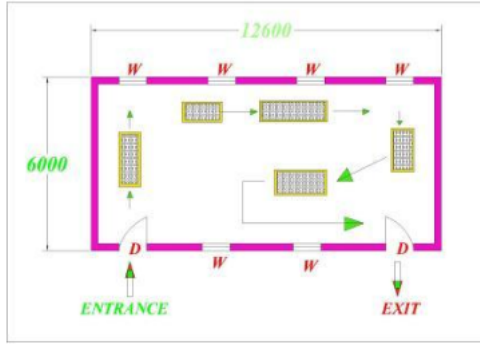

## নির্বাচক তালিকা 2026 S25 পশ্চিমবঙ্গ

বিধানসভা নির্বাচনক্ষেত্রের নং, নাম ও সংরক্ষণের স্থিতি : 201 - গোঘাট (তপশীলি জাতি)		অংশ নং : 55							
বিধানসভা নির্বাচনক্ষেত্রটি যে লোকসভা নির্বাচনক্ষেত্রের / ক্ষেত্রসমূহের অন্তর্ভুক্ত তার নং, নাম ও সংরক্ষণ স্থিতি : 29 - আরামবাগ (তপশীলি জাতি)									
1. সংশোধনের পূর্ণ বিবরণ									
সংশোধনের বৎসর :	2026	নির্বাচক তালিকার পরিচিতি :							
ভিত্তি তারিখ :	01-01-2026	বিশেষ নিবিড় সংশোধনী ২০২৬-এর চূড়ান্ত ভোটার তালিকা							
সংশোধনের প্রকৃতি :	বিশেষ নিবিড় সংশোধনী 2026								
প্রকাশনার তারিখ :	28-02-2026								
2. অংশ ও নির্বাচনী এলাকার পূর্ণ বিবরণ :									
অংশের ভাগ নং ও নাম :									
1-বেলেপাড়া সমগ্র		প্রধান শহর/গ্রাম : বেলেপাড়া ওয়ার্ড : থানা : গোঘাট গ্রাম পঞ্চায়েত : কামারপুকুর ব্লক : গোঘাট-2 মহকুমা : আরামবাগ জেলা : হুগলী পিন : 712611							
2-কাপসিট এর সমগ্র									
3. ভোট গ্রহন কেন্দ্রের পূর্ণ বিবরণ :									
ভোট গ্রহন কেন্দ্রের নং, নাম :						ভোট গ্রহন কেন্দ্রের শ্রেণী :		গ্রামীণ	
55 - বেলেপাড়া প্রাথমিক বিদ্যালয়						এই অংশে সহায়ক ভোটগ্রহন কেন্দ্রের সংখ্যা		0	
ভোট গ্রহন কেন্দ্রের ঠিকানা :						:			
বেলেপাড়া প্রাথমিক বিদ্যালয়, বেলেপাড়া									
4. নির্বাচকের সংখ্যা :									
প্রথম ক্রমিক নং	শেষ ক্রমিক নং	মোট সংখ্যা							
		পুরুষ	মহিলা	তৃতীয় লিঙ্গ	মোট				
1	835	414	421	0	835				

নির্বাচক নিবন্ধন আধিকারিকের স্বাক্ষর

Nazri Naksha

Google Map View

Polling Station Building Front View

Polling Station Front View

Cad View

Key MAP View

বিধানসভা নির্বাচনক্ষেত্রের নং, নাম : 201-গোঘাট  
ভাগ নং, নাম : 1-বেলেপাড়া সমগ্র