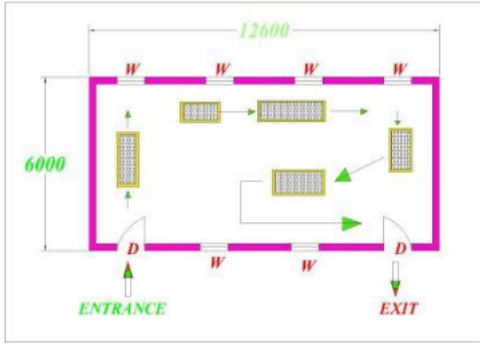

নির্বাচক নিবন্ধন আধিকারিকের স্বাক্ষর

Nazri Naksha

Google Map View

Polling Station Building Front View

Polling Station Front View

Cad View

Key MAP View

বিধানসভা নির্বাচনক্ষেত্রের নং, নাম : 201-গোঘাটা
ভাগ নং, নাম : 1-মধুবাটা এর আংশিক, গোয়ালাপাড়া, জামতলা ও চটি