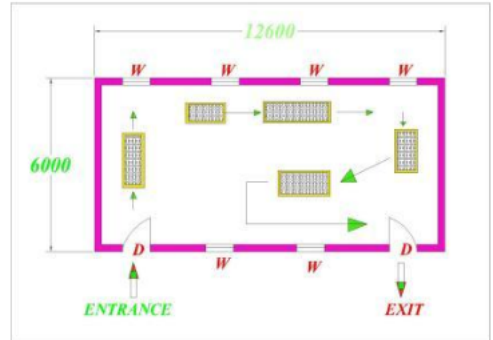

নির্বাচক নিবন্ধন আধিকারিকের স্বাক্ষর

Nazri Naksha

Google Map View

Polling Station Building Front View

Polling Station Front View

Cad View

Key MAP View

বিধানসভা নির্বাচনক্ষেত্রের নং, নাম : 201-গোঘাটা
ভাগ নং, নাম : 1-মধুবাটা এর আংশিক, গোয়ালাপাড়া, জামতলা ও চটি