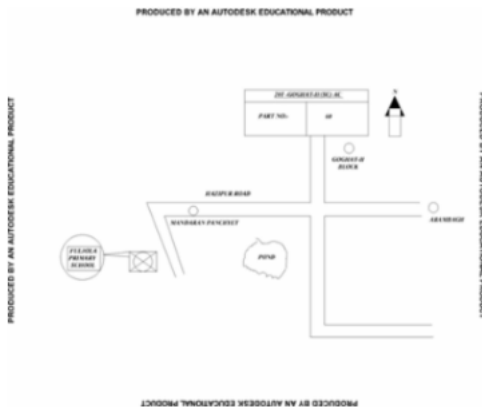

নির্বাচক নিবন্ধন আধিকারিকের স্বাক্ষর

Nazri Naksha

Google Map View

Polling Station Building Front View

Polling Station Front View

Cad View

Key MAP View

বিধানসভা নির্বাচনক্ষেত্রের নং, নাম : 201-গোঘাট
ভাগ নং, নাম : 1-ভেতরগড়,বাজারপাড়া ও কাজীপাড়া