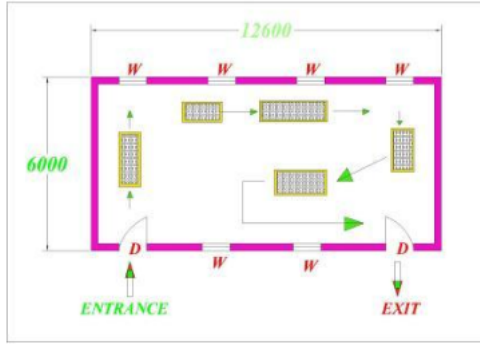

নির্বাচক নিবন্ধন আধিকারিকের স্বাক্ষর

Nazri Naksha

Google Map View

Polling Station Building Front View

Polling Station Front View

Cad View

Key MAP View

বিধানসভা নির্বাচনক্ষেত্রের নং, নাম : 201-গোঘাট
ভাগ নং, নাম : 1-নলডুবি সমগ্র