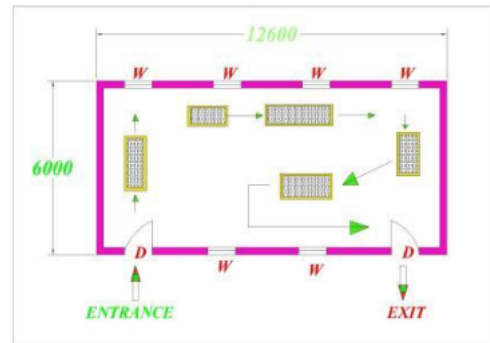

নির্বাচক নিবন্ধন আধিকারিকের স্বাক্ষর

Nazri Naksha

Google Map View

Polling Station Building Front View

Polling Station Front View

Cad View

Key MAP View

বিধানসভা নির্বাচনক্ষেত্রের নং, নাম : 201-গোঘাট
ভাগ নং, নাম : 1-নলডুবি সমগ্র