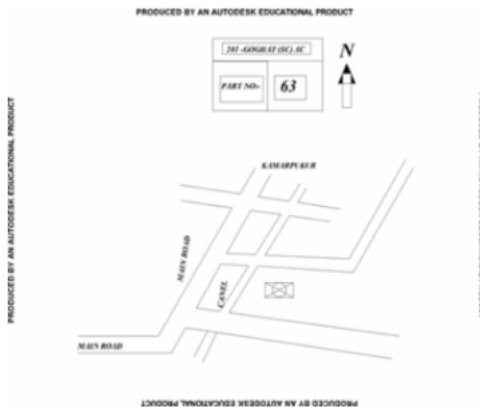

নির্বাচক নিবন্ধন আধিকারিকের স্বাক্ষর

Nazri Naksha

Google Map View

Polling Station Building Front View

Polling Station Front View

Cad View

Key MAP View

বিধানসভা নির্বাচনক্ষেত্রের নং, নাম : 201-গোঘাট
ভাগ নং, নাম : 1-নলডুবি সমগ্র