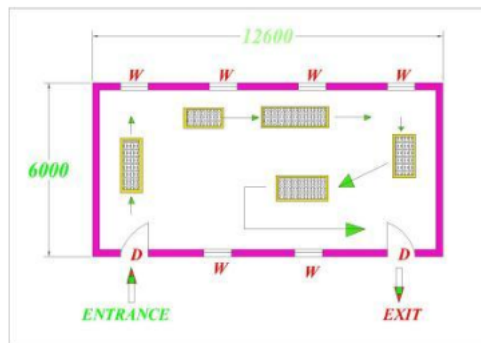

নির্বাচক নিবন্ধন আধিকারিকের স্বাক্ষর

Nazri Naksha

Google Map View

Polling Station Building Front View

Polling Station Front View

Cad View

Key MAP View

1 নাম : আসেরা বিবি স্বামীর নাম : ইজহারুল আলি বাড়ির নং : n0181 বয়স : 32 লিঙ্গ : মহিলা	NIO1580372 ফটো উপলব্ধ	2 নাম : মির্জা ইজহারুল আলি পিতার নাম : মুরসেদ আলি বাড়ির নং : n0181 বয়স : 36 লিঙ্গ : পুরুষ	NIO1416957 ফটো উপলব্ধ	3 নাম : সেরিনা ইয়াসমিন স্বামীর নাম : মীর আব্দুল হামিদ বাড়ির নং : n0170 বয়স : 35 লিঙ্গ : মহিলা	NIO1689389 ফটো উপলব্ধ
4 নাম : মীর আব্দুর রহমান পিতার নাম : মীর আব্দুস শুকুর বাড়ির নং : n0170 বয়স : 38 লিঙ্গ : পুরুষ	JVP2555563 ফটো উপলব্ধ	5 নাম : আব্দুস সাত্তার মীর পিতার নাম : আব্দুস শুকুর মীর বাড়ির নং : n0170 বয়স : 36 লিঙ্গ : পুরুষ	NIO1274992 ফটো উপলব্ধ	6 নাম : আব্দুল হামিদ মীর পিতার নাম : আব্দুস শুকুর মীর বাড়ির নং : n0170 বয়স : 44 লিঙ্গ : পুরুষ	NIO1275007 ফটো উপলব্ধ
7 নাম : মির্জা আলমগীর পিতার নাম : মির্জা বুনীয়াদ বাদশা বাড়ির নং : n0106 বয়স : 50 লিঙ্গ : পুরুষ	NIO2465011 ফটো উপলব্ধ	8 নাম : জায়েদা বেগম স্বামীর নাম : সেখ গোলাম কিবরিয়া বাড়ির নং : n0106 বয়স : 57 লিঙ্গ : মহিলা	WB/28/195/300378 ফটো উপলব্ধ	9 নাম : মসূরা বেগম স্বামীর নাম : সাজাহান বাড়ির নং : লালুকা বয়স : 70 লিঙ্গ : মহিলা	NIO2518363 ফটো উপলব্ধ
10 নাম : গোলাম কিবরিয়া সেখ পিতার নাম : শাকোয়াত সেখ বাড়ির নং : n0106 বয়স : 63 লিঙ্গ : পুরুষ	WB/28/195/300522 ফটো উপলব্ধ	11 নাম : সাজাহান সেখ পিতার নাম : শাকোয়াত সেখ বাড়ির নং : n0106 বয়স : 69 লিঙ্গ : পুরুষ	WB/28/195/300502 ফটো উপলব্ধ	12 নাম : লালমনি বেগম স্বামীর নাম : সেখ মোজাফফর আলি বাড়ির নং : 99 বয়স : 34 লিঙ্গ : মহিলা	NIO1580257 ফটো উপলব্ধ
13 নাম : মোজাফফর আলি সেখ পিতার নাম : সওকত আলি সেখ বাড়ির নং : 99 বয়স : 43 লিঙ্গ : পুরুষ	NIO1211200 ফটো উপলব্ধ	14 নাম : সেখ সওকত আলি স্বামীর নাম : কোরবান আলি বাড়ির নং : n0099 বয়স : 57 লিঙ্গ : মহিলা	WB/28/195/300085 ফটো উপলব্ধ	15 নাম : আসমিনা বেগম স্বামীর নাম : মির্জা মুফাজ্জল হোসেন বাড়ির নং : n0097 বয়স : 30 লিঙ্গ : মহিলা	NIO1689215 ফটো উপলব্ধ
16 নাম : মির্জা মুফাজ্জল হোসেন পিতার নাম : আসরফ আলি মির্জা বাড়ির নং : n0097 বয়স : 41 লিঙ্গ : পুরুষ	NIO1274802 ফটো উপলব্ধ	17 নাম : সেখ আব্দুল ফরিদ পিতার নাম : সেখ আব্দুল রসিদ বাড়ির নং : n0097 বয়স : 33 লিঙ্গ : পুরুষ	NIO1416387 ফটো উপলব্ধ	18 নাম : নফুসা বেগম স্বামীর নাম : সেখ আব্দুল রসিদ বাড়ির নং : n0097 বয়স : 53 লিঙ্গ : মহিলা	NIO1494483 ফটো উপলব্ধ
19 নাম : সমসের আলি মির্জা পিতার নাম : আওলাত আলি বাড়ির নং : n0097 বয়স : 59 লিঙ্গ : পুরুষ	WB/28/195/300014 ফটো উপলব্ধ	20 নাম : মাসেমা বেগম স্বামীর নাম : আসরফ আলি বাড়ির নং : n0097 বয়স : 59 লিঙ্গ : মহিলা	WB/28/195/300256 ফটো উপলব্ধ	21 নাম : মির্জা মজাম্মেল হোসেন পিতার নাম : আসরফ আলি মির্জা বাড়ির নং : n0097 বয়স : 40 লিঙ্গ : পুরুষ	NIO0283283 ফটো উপলব্ধ
22 নাম : লালননোসা বিবি স্বামীর নাম : কোরিম আলি বাড়ির নং : n0097 বয়স : 77 লিঙ্গ : মহিলা	WB/28/195/300126 ফটো উপলব্ধ	23 নাম : আজমিনা বিবি স্বামীর নাম : মির্জা সাহানসা আলি বাড়ির নং : n0094 বয়স : 45 লিঙ্গ : মহিলা	JVP1591049 ফটো উপলব্ধ	24 নাম : মির্জা সাহানসা আলি পিতার নাম : আওলাত আলি বাড়ির নং : n0094 বয়স : 49 লিঙ্গ : পুরুষ	WB/28/195/300066 ফটো উপলব্ধ
25 নাম : হাসিনা বেগম স্বামীর নাম : আওলাত বাড়ির নং : n0094 বয়স : 79 লিঙ্গ : মহিলা	WB/28/195/300288 ফটো উপলব্ধ	26 নাম : রওসনারা খাতুন পিতার নাম : আতুয়াল বাড়ির নং : n0168 বয়স : 56 লিঙ্গ : মহিলা	WB/28/195/300182 ফটো উপলব্ধ	27 নাম : সেখ ইদরিস হোসেন পিতার নাম : সেখ আতুয়াল হোসেন বাড়ির নং : n0168 বয়স : 32 লিঙ্গ : পুরুষ	NIO1668698 ফটো উপলব্ধ
28 নাম : মীর আব্দুল পক্ষির পিতার নাম : মীর আব্দুল শুকুর বাড়ির নং : n0170 বয়স : 34 লিঙ্গ : পুরুষ	NIO1494665 ফটো উপলব্ধ	29 নাম : রহিমা খাতুন স্বামীর নাম : মীর আঃ শুকুর বাড়ির নং : n0170 বয়স : 67 লিঙ্গ : মহিলা	WB/28/195/300566 ফটো উপলব্ধ	30 নাম : সেখ ইব্রাহিম পিতার নাম : সেখ মহিউদ্দিন বাড়ির নং : n0168 বয়স : 29 লিঙ্গ : পুরুষ	NIO1766831 ফটো উপলব্ধ