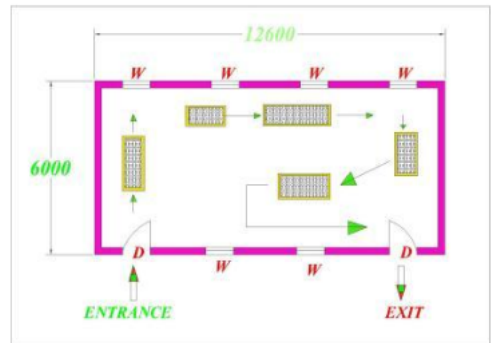

নির্বাচক নিবন্ধন আধিকারিকের স্বাক্ষর

Nazri Naksha

Google Map View

Polling Station Building Front View

Polling Station Front View

Cad View

Key MAP View

বিধানসভা নির্বাচনক্ষেত্রের নং, নাম : 201-গোঘাট
ভাগ নং, নাম : 1-উত্তর সাইত্যা আংশিক, উজ্জলচক, শা পাড়া ও গায়নপাড়া