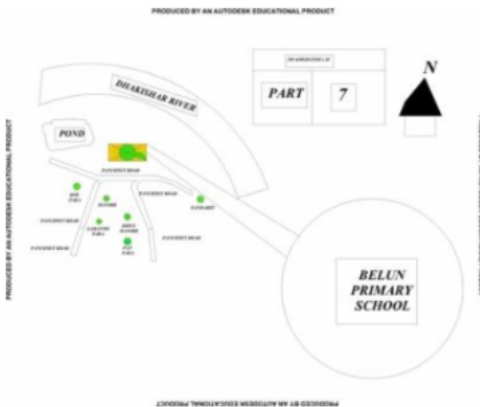

নির্বাচক নিবন্ধন আধিকারিকের স্বাক্ষর

Nazri Naksha

Google Map View

Polling Station Building Front View

Polling Station Front View

Cad View

Key MAP View

1	WB/28/195/048359	ফটো উপলব্ধ	2	WB/28/195/048353	ফটো উপলব্ধ	3	JVP1418821	ফটো উপলব্ধ
4	NIO1675008	ফটো উপলব্ধ	5	NIO1558402	ফটো উপলব্ধ	6	NIO1362987	ফটো উপলব্ধ
7	JVP2385110	ফটো উপলব্ধ	8	NIO2147536	ফটো উপলব্ধ	9	NIO2468957	ফটো উপলব্ধ
10	NIO2147445	ফটো উপলব্ধ	11	JVP1862135	ফটো উপলব্ধ	12	JVP1861954	ফটো উপলব্ধ
13	WB/28/195/048087	ফটো উপলব্ধ	14	WB/28/195/048042	ফটো উপলব্ধ	15	WB/28/195/048447	ফটো উপলব্ধ
16	WB/28/195/048195	ফটো উপলব্ধ	17	WB/28/195/048079	ফটো উপলব্ধ	18	NIO0023895	ফটো উপলব্ধ
19	NIO0023887	ফটো উপলব্ধ	20	NIO0023879	ফটো উপলব্ধ	21	JVP2385094	ফটো উপলব্ধ
22	WB/28/195/048446	ফটো উপলব্ধ	23	NIO1402692	ফটো উপলব্ধ	24	NIO1838523	ফটো উপলব্ধ
25	JVP2500338	ফটো উপলব্ধ	26	JVP2113876	ফটো উপলব্ধ	27	JVP2500387	ফটো উপলব্ধ
28	NIO1905017	ফটো উপলব্ধ	29	NIO1203959	ফটো উপলব্ধ	30	NIO1558618	ফটো উপলব্ধ