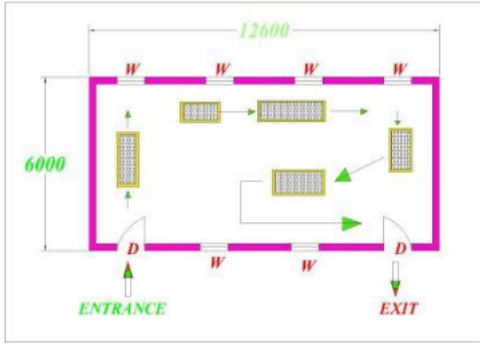

Nazri Naksha