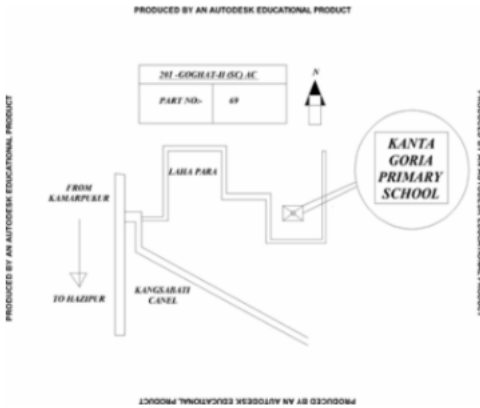

নির্বাচক নিবন্ধন আধিকারিকের স্বাক্ষর

Nazri Naksha

Google Map View

Polling Station Building Front View

Polling Station Front View

Cad View

Key MAP View

বিধানসভা নির্বাচনক্ষেত্রের নং, নাম : 201-গোঘাট
ভাগ নং, নাম : 1-কাঁটাগোড়িয়া এর সম্বন্ধ.