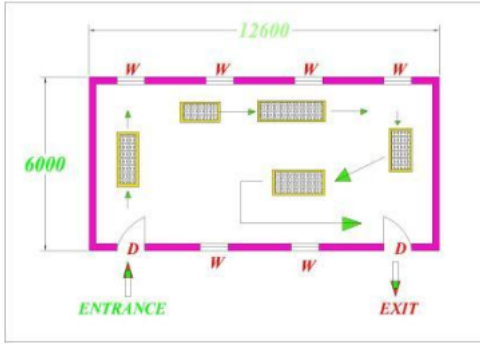

নির্বাচক নিবন্ধন আধিকারিকের স্বাক্ষর

Nazri Naksha

Google Map View

Polling Station Building Front View

Polling Station Front View

Cad View

Key MAP View

বিধানসভা নির্বাচনক্ষেত্রের নং, নাম : 201-গোঘাট
ভাগ নং, নাম : 1-কাঁটাগোড়িয়া এর সম্বন্ধ.