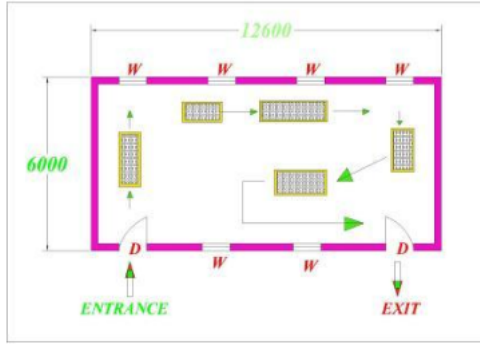

নির্বাচক নিবন্ধন আধিকারিকের স্বাক্ষর

Nazri Naksha

Google Map View

Polling Station Building Front View

Polling Station Front View

Cad View

Key MAP View

বিধানসভা নির্বাচনকেন্দ্রের নং, নাম : 201-গোঘাট
ভাগ নং, নাম : 1-সিংড়াপুর পটি শিবগঞ্জ সহ সমগ্র