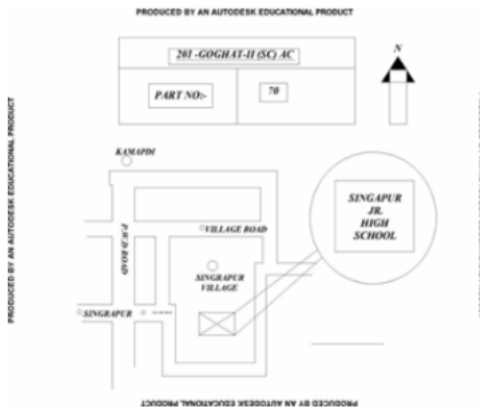

নির্বাচক নিবন্ধন আধিকারিকের স্বাক্ষর

Nazri Naksha

Google Map View

Polling Station Building Front View

Polling Station Front View

Cad View

Key MAP View

বিধানসভা নির্বাচনকেন্দ্রের নং, নাম : 201-গোঘাট
ভাগ নং, নাম : 1-সিংড়াপুর পটি শিবগঞ্জ সহ সমগ্র