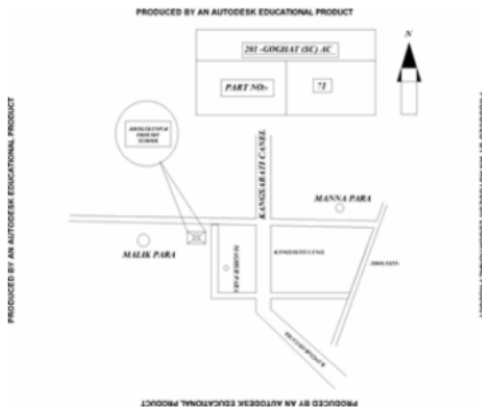

নির্বাচক নিবন্ধন আধিকারিকের স্বাক্ষর

Nazri Naksha

Google Map View

Polling Station Building Front View

Polling Station Front View

Cad View

Key MAP View

1 নাম : পিরুল্লাল কুন্ডু পিতার নাম: মোহন কুন্ডু বাড়ির নং : 48 বয়স : 37 লিঙ্গ : পুরুষ	NIO1212026 ফটো উপলব্ধ	2 নাম : বিজলা কুণ্ডু স্বামীর নাম: মোহন কুণ্ডু বাড়ির নং : n0048 বয়স : 57 লিঙ্গ : মহিলা	JVP0563395 ফটো উপলব্ধ	3 নাম : মোহন কুণ্ডু পিতার নাম: নেপাল কুণ্ডু বাড়ির নং : n0048 বয়স : 60 লিঙ্গ : পুরুষ	JVP0563387 ফটো উপলব্ধ
4 নাম : সোমা কুণ্ডু স্বামীর নাম: পিরুল্লাল বাড়ির নং : এন0048 বয়স : 24 লিঙ্গ : মহিলা	NKP2833960 ফটো উপলব্ধ	5 নাম : অরুণ কুণ্ডু পিতার নাম: তপন কুণ্ডু বাড়ির নং : N0020 বয়স : 28 লিঙ্গ : পুরুষ	NIO1853555 ফটো উপলব্ধ	6 নাম : সুধা কুণ্ডু স্বামীর নাম: লাল্টু কুণ্ডু বাড়ির নং : n0020 বয়স : 47 লিঙ্গ : মহিলা	JVP1590702 ফটো উপলব্ধ
7 নাম : কুমা কুণ্ডু স্বামীর নাম: অরুণ কুণ্ডু বাড়ির নং : n0020 বয়স : 39 লিঙ্গ : মহিলা	JVP2411536 ফটো উপলব্ধ	8 নাম : নমিতা কুণ্ডু স্বামীর নাম: তপন কুণ্ডু বাড়ির নং : n0020 বয়স : 48 লিঙ্গ : মহিলা	JVP1590967 ফটো উপলব্ধ	9 নাম : লাল্টু কুন্ডু পিতার নাম: আদিত্য কুন্ডু বাড়ির নং : n0020 বয়স : 50 লিঙ্গ : পুরুষ	WB/28/195/288531 ফটো উপলব্ধ
10 নাম : অরুণ কুন্ডু পিতার নাম: আদিত্য কুন্ডু বাড়ির নং : n0020 বয়স : 52 লিঙ্গ : পুরুষ	WB/28/195/288236 ফটো উপলব্ধ	11 নাম : তপন কুন্ডু পিতার নাম: আদিত্য কুন্ডু বাড়ির নং : n0020 বয়স : 54 লিঙ্গ : পুরুষ	WB/28/195/288510 ফটো উপলব্ধ	12 নাম : আশুভবালা কুন্ডু স্বামীর নাম: আদিত্য কুন্ডু বাড়ির নং : n0020 বয়স : 70 লিঙ্গ : মহিলা	WB/28/195/288511 ফটো উপলব্ধ
13 নাম : স্বরূপ কুণ্ডু পিতার নাম: লাল্টু কুণ্ডু বাড়ির নং : N0020 বয়স : 26 লিঙ্গ : পুরুষ	NIO2122018 ফটো উপলব্ধ	14 নাম : বৈশাখী কুন্ডু পিতার নাম: অরুণ কুন্ডু বাড়ির নং : এন0020 বয়স : 21 লিঙ্গ : মহিলা	NIO2500460 ফটো উপলব্ধ	15 নাম : তারক কাগুরী পিতার নাম: দিলীপ কাগুরী বাড়ির নং : n0057 বয়স : 33 লিঙ্গ : পুরুষ	NIO1768936 ফটো উপলব্ধ
16 নাম : আরতি কান্ডারী স্বামীর নাম: সুধাংশু কান্ডারী বাড়ির নং : n0057 বয়স : 69 লিঙ্গ : মহিলা	WB/28/195/288043 ফটো উপলব্ধ	17 নাম : দিলীপ কান্ডারী পিতার নাম: সুধাংশু কান্ডারী বাড়ির নং : n0057 বয়স : 57 লিঙ্গ : পুরুষ	WB/28/195/288521 ফটো উপলব্ধ	18 নাম : অলোকা কান্ডারী স্বামীর নাম: দিলীপ কান্ডারী বাড়ির নং : n0057 বয়স : 52 লিঙ্গ : মহিলা	WB/28/195/288519 ফটো উপলব্ধ
19 নাম : পূজা কান্ডারী স্বামীর নাম: তারক কান্ডারী বাড়ির নং : ভাগবানপুর বয়স : 27 লিঙ্গ : মহিলা	NIO2450054 ফটো উপলব্ধ	20 নাম : মধুমিতা মালি স্বামীর নাম: রামপ্রসাদ মালি বাড়ির নং : n0074 বয়স : 37 লিঙ্গ : মহিলা	NIO1276815 ফটো উপলব্ধ	21 নাম : চঞ্চল খাঁ পিতার নাম: মুরারী মোহন খাঁ বাড়ির নং : এন0031 বয়স : 22 লিঙ্গ : পুরুষ	NIO2402725 ফটো উপলব্ধ
22 নাম : মৌ খাঁ স্বামীর নাম: সুকান্ত খাঁ বাড়ির নং : এন0046 বয়স : 30 লিঙ্গ : মহিলা	NIO2051035 ফটো উপলব্ধ	23 নাম : মঙ্গলা খাঁ স্বামীর নাম: মুরারী খাঁ বাড়ির নং : n0031 বয়স : 46 লিঙ্গ : মহিলা	JVP1520303 ফটো উপলব্ধ	24 নাম : হারাধন খাঁ পিতার নাম: গোপাল খাঁ বাড়ির নং : n0032 বয়স : 56 লিঙ্গ : পুরুষ	WB/28/195/288415 ফটো উপলব্ধ
25 নাম : অঞ্জলী খাঁ স্বামীর নাম: হারাধন খাঁ বাড়ির নং : n0032 বয়স : 48 লিঙ্গ : মহিলা	JVP1518802 ফটো উপলব্ধ	26 নাম : পার্থ খাঁ পিতার নাম: হারাধন খাঁ বাড়ির নং : n0032 বয়স : 31 লিঙ্গ : পুরুষ	NIO1583400 ফটো উপলব্ধ	27 নাম : রনজিত খাঁ পিতার নাম: গোপাল খাঁ বাড়ির নং : n0045 বয়স : 64 লিঙ্গ : পুরুষ	WB/28/195/288363 ফটো উপলব্ধ
28 নাম : দেবাশিষ খাঁ পিতার নাম: রনজিত খাঁ বাড়ির নং : 45 বয়স : 37 লিঙ্গ : পুরুষ	NIO1212018 ফটো উপলব্ধ	29 নাম : সুমনা খাঁ স্বামীর নাম: উদয়মণি খাঁ বাড়ির নং : n0045 বয়স : 31 লিঙ্গ : মহিলা	NIO1690932 ফটো উপলব্ধ	30 নাম : গুনধর খাঁ পিতার নাম: বৈদ্যনাথ খাঁ বাড়ির নং : n0046 বয়স : 64 লিঙ্গ : পুরুষ	WB/28/195/288477 ফটো উপলব্ধ