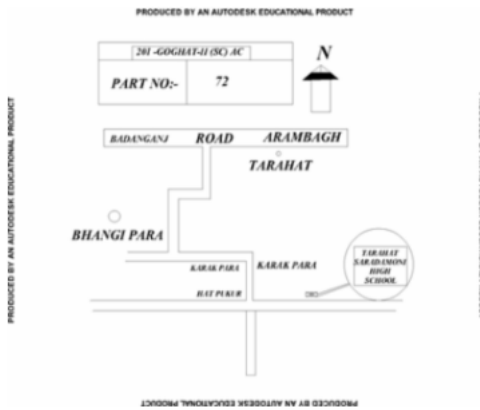

নির্বাচক নিবন্ধন আধিকারিকের স্বাক্ষর

Nazri Naksha

Google Map View

Polling Station Building Front View

Polling Station Front View

Cad View

Key MAP View

বিধানসভা নির্বাচনক্ষেত্রের নং, নাম : 201-গোঘাটা
ভাগ নং, নাম : 1-ভারাহাট এর আংশিক, চকের মন্ডল পাড়া, দুলে, ব্রাহ্মণপাড়া