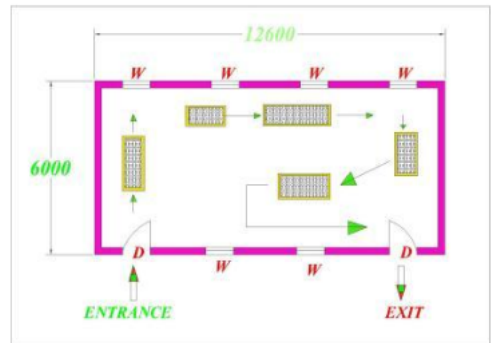

নির্বাচক নিবন্ধন আধিকারিকের স্বাক্ষর

Nazri Naksha

Google Map View

Polling Station Building Front View

Polling Station Front View

Cad View

Key MAP View

1 নাম : লক্ষীনারায়ন হাঁসদা পিতার নাম: গোপাল হাঁসদা বাড়ির নং : n0264 বয়স : 58 লিঙ্গ : পুরুষ ফটো উপলব্ধ	WB/28/195/156050	2 নাম : পূর্ণিমা হাঁসদা স্বামীর নাম: লক্ষী হাঁসদা বাড়ির নং : n0264 বয়স : 52 লিঙ্গ : মহিলা ফটো উপলব্ধ	NIO2385151	3 নাম : শ্যাম হাঁসদা পিতার নাম: গোপাল হাঁসদা বাড়ির নং : n0264 বয়স : 51 লিঙ্গ : পুরুষ ফটো উপলব্ধ	WB/28/195/156377
4 নাম : চুড়ামনি হাঁসদা স্বামীর নাম: কানন হাঁসদা বাড়ির নং : n0264 বয়স : 48 লিঙ্গ : মহিলা ফটো উপলব্ধ	JVP1518547	5 নাম : মালতী হাঁসদা স্বামীর নাম: শ্যাম হাঁসদা বাড়ির নং : n0264 বয়স : 44 লিঙ্গ : মহিলা ফটো উপলব্ধ	JVP2182236	6 নাম : পরমেশ্বর হাঁসদা পিতার নাম: লক্ষীনারায়ন হাঁসদা বাড়ির নং : n0264 বয়স : 30 লিঙ্গ : পুরুষ ফটো উপলব্ধ	NIO1769181
7 নাম : শম্ভু হেমরম পিতার নাম: কানাই হেমরম বাড়ির নং : n0261 বয়স : 72 লিঙ্গ : পুরুষ ফটো উপলব্ধ	WB/28/195/156221	8 নাম : হারাধন হেমরম পিতার নাম: কানাই হেমরম বাড়ির নং : n0260 বয়স : 62 লিঙ্গ : পুরুষ ফটো উপলব্ধ	WB/28/195/156156	9 নাম : যাদু হেমরম পিতার নাম: কানাই হেমরম বাড়ির নং : n0263 বয়স : 51 লিঙ্গ : পুরুষ ফটো উপলব্ধ	WB/28/195/156030
10 নাম : স্বর্ণা হেমরম স্বামীর নাম: যাদু হেমরম বাড়ির নং : n0263 বয়স : 45 লিঙ্গ : মহিলা ফটো উপলব্ধ	JVP1590140	11 নাম : সুনীল হেমরম পিতার নাম: শম্ভু হেমরম বাড়ির নং : n0261 বয়স : 40 লিঙ্গ : পুরুষ ফটো উপলব্ধ	JVP2412500	12 নাম : জবা হেমরম স্বামীর নাম: শ্যামল হেমরম বাড়ির নং : n0261 বয়স : 32 লিঙ্গ : মহিলা ফটো উপলব্ধ	NIO1691609
13 নাম : বিমল হেমরম পিতার নাম: শম্ভু হেমরম বাড়ির নং : n0261 বয়স : 31 লিঙ্গ : পুরুষ ফটো উপলব্ধ	NIO1691757	14 নাম : শ্যামল হেমরম পিতার নাম: শম্ভু হেমরম বাড়ির নং : n0261 বয়স : 38 লিঙ্গ : পুরুষ ফটো উপলব্ধ	NIO0328781	15 নাম : চন্দ্রাবলী রায় স্বামীর নাম: সুবল রায় বাড়ির নং : n0265 বয়স : 72 লিঙ্গ : মহিলা ফটো উপলব্ধ	WB/28/195/156133
16 নাম : মনসা রায় পিতার নাম: সুবল রায় বাড়ির নং : n0265 বয়স : 51 লিঙ্গ : পুরুষ ফটো উপলব্ধ	WB/28/195/156031	17 নাম : বর্ণালী রায় স্বামীর নাম: মনসা রায় বাড়ির নং : n0265 বয়স : 48 লিঙ্গ : মহিলা ফটো উপলব্ধ	JVP1520576	18 নাম : দিপালী রায় স্বামীর নাম: গনেশ রায় বাড়ির নং : n0265 বয়স : 46 লিঙ্গ : মহিলা ফটো উপলব্ধ	JVP2412591
19 নাম : গনেশ রায় পিতার নাম: সুবল রায় বাড়ির নং : n0265 বয়স : 41 লিঙ্গ : পুরুষ ফটো উপলব্ধ	JVP2412617	20 নাম : লক্ষী রায় পিতার নাম: সুবল রায় বাড়ির নং : n0265 বয়স : 39 লিঙ্গ : পুরুষ ফটো উপলব্ধ	NIO0327114	21 নাম : মমতা রায় স্বামীর নাম: লক্ষী রায় বাড়ির নং : আরাজী কীর্তিবাসপুর বয়স : 34 লিঙ্গ : মহিলা ফটো উপলব্ধ	NIO1584028
22 নাম : সন্ধ্যা সাঁতরা স্বামীর নাম: গোবিন্দ সাঁতরা বাড়ির নং : n0178 বয়স : 82 লিঙ্গ : মহিলা ফটো উপলব্ধ	WB/28/195/156467	23 নাম : দুর্গাবালা সাঁতরা পিতার নাম: ফনিভূষণ সাঁতরা বাড়ির নং : n0213 বয়স : 58 লিঙ্গ : মহিলা ফটো উপলব্ধ	WB/28/195/156228	24 নাম : শিখা মন্ডল দে স্বামীর নাম: সৌরভ দে বাড়ির নং : এন0138 বয়স : 34 লিঙ্গ : মহিলা ফটো উপলব্ধ	WSU1420678
25 নাম : জয় সাঁতরা পিতার নাম: সুমন্ত সাঁতরা বাড়ির নং : n0214 বয়স : 29 লিঙ্গ : পুরুষ ফটো উপলব্ধ	NIO1769280	26 নাম : খুকুমনি সরেন স্বামীর নাম: সুমাই সরেন বাড়ির নং : n0270 বয়স : 31 লিঙ্গ : মহিলা ফটো উপলব্ধ	NIO1691724	27 নাম : রবি টুডু পিতার নাম: ভীম টুডু বাড়ির নং : n0256 বয়স : 67 লিঙ্গ : পুরুষ ফটো উপলব্ধ	WB/28/195/156118
28 নাম : সনাতন টুডু পিতার নাম: ভীম টুডু বাড়ির নং : n0257 বয়স : 66 লিঙ্গ : পুরুষ ফটো উপলব্ধ	WB/28/195/156434	29 নাম : বৈদ্যনাথ টুডু পিতার নাম: ভীম টুডু বাড়ির নং : n0258 বয়স : 62 লিঙ্গ : পুরুষ ফটো উপলব্ধ	WB/28/195/156215	30 নাম : সুমিত্রা টুডু স্বামীর নাম: সনাতন টুডু বাড়ির নং : n0257 বয়স : 62 লিঙ্গ : মহিলা ফটো উপলব্ধ	WB/28/195/156129