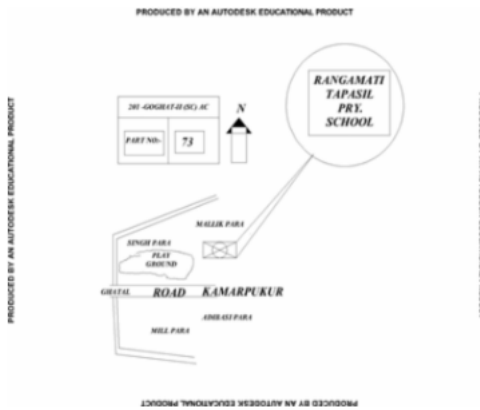

নির্বাচক নিবন্ধন আধিকারিকের স্বাক্ষর

Nazri Naksha

Google Map View

Polling Station Building Front View

Polling Station Front View

Cad View

Key MAP View

1 নাম : লক্ষীনারায়ন হাঁসদা পিতার নাম: গোপাল হাঁসদা বাড়ির নং : n0264 বয়স : 58 লিঙ্গ : পুরুষ ফটো উপলব্ধ	WB/28/195/156050	2 নাম : পূর্ণিমা হাঁসদা স্বামীর নাম: লক্ষী হাঁসদা বাড়ির নং : n0264 বয়স : 52 লিঙ্গ : মহিলা ফটো উপলব্ধ	NIO2385151	3 নাম : শ্যাম হাঁসদা পিতার নাম: গোপাল হাঁসদা বাড়ির নং : n0264 বয়স : 51 লিঙ্গ : পুরুষ ফটো উপলব্ধ	WB/28/195/156377
4 নাম : চুড়ামনি হাঁসদা স্বামীর নাম: কানন হাঁসদা বাড়ির নং : n0264 বয়স : 48 লিঙ্গ : মহিলা ফটো উপলব্ধ	JVP1518547	5 নাম : মালতী হাঁসদা স্বামীর নাম: শ্যাম হাঁসদা বাড়ির নং : n0264 বয়স : 44 লিঙ্গ : মহিলা ফটো উপলব্ধ	JVP2182236	6 নাম : পরমেশ্বর হাঁসদা পিতার নাম: লক্ষীনারায়ন হাঁসদা বাড়ির নং : n0264 বয়স : 30 লিঙ্গ : পুরুষ ফটো উপলব্ধ	NIO1769181
7 নাম : শম্ভু হেমরম পিতার নাম: কানাই হেমরম বাড়ির নং : n0261 বয়স : 72 লিঙ্গ : পুরুষ ফটো উপলব্ধ	WB/28/195/156221	8 নাম : হারাধন হেমরম পিতার নাম: কানাই হেমরম বাড়ির নং : n0260 বয়স : 62 লিঙ্গ : পুরুষ ফটো উপলব্ধ	WB/28/195/156156	9 নাম : যাদু হেমরম পিতার নাম: কানাই হেমরম বাড়ির নং : n0263 বয়স : 51 লিঙ্গ : পুরুষ ফটো উপলব্ধ	WB/28/195/156030
10 নাম : স্বর্ণা হেমরম স্বামীর নাম: যাদু হেমরম বাড়ির নং : n0263 বয়স : 45 লিঙ্গ : মহিলা ফটো উপলব্ধ	JVP1590140	11 নাম : সুনীল হেমরম পিতার নাম: শম্ভু হেমরম বাড়ির নং : n0261 বয়স : 40 লিঙ্গ : পুরুষ ফটো উপলব্ধ	JVP2412500	12 নাম : জবা হেমরম স্বামীর নাম: শ্যামল হেমরম বাড়ির নং : n0261 বয়স : 32 লিঙ্গ : মহিলা ফটো উপলব্ধ	NIO1691609
13 নাম : বিমল হেমরম পিতার নাম: শম্ভু হেমরম বাড়ির নং : n0261 বয়স : 31 লিঙ্গ : পুরুষ ফটো উপলব্ধ	NIO1691757	14 নাম : শ্যামল হেমরম পিতার নাম: শম্ভু হেমরম বাড়ির নং : n0261 বয়স : 38 লিঙ্গ : পুরুষ ফটো উপলব্ধ	NIO0328781	15 নাম : চন্দ্রাবলী রায় স্বামীর নাম: সুবল রায় বাড়ির নং : n0265 বয়স : 72 লিঙ্গ : মহিলা ফটো উপলব্ধ	WB/28/195/156133
16 নাম : মনসা রায় পিতার নাম: সুবল রায় বাড়ির নং : n0265 বয়স : 51 লিঙ্গ : পুরুষ ফটো উপলব্ধ	WB/28/195/156031	17 নাম : বর্ণালী রায় স্বামীর নাম: মনসা রায় বাড়ির নং : n0265 বয়স : 48 লিঙ্গ : মহিলা ফটো উপলব্ধ	JVP1520576	18 নাম : দিপালী রায় স্বামীর নাম: গনেশ রায় বাড়ির নং : n0265 বয়স : 46 লিঙ্গ : মহিলা ফটো উপলব্ধ	JVP2412591
19 নাম : গনেশ রায় পিতার নাম: সুবল রায় বাড়ির নং : n0265 বয়স : 41 লিঙ্গ : পুরুষ ফটো উপলব্ধ	JVP2412617	20 নাম : লক্ষী রায় পিতার নাম: সুবল রায় বাড়ির নং : n0265 বয়স : 39 লিঙ্গ : পুরুষ ফটো উপলব্ধ	NIO0327114	21 নাম : মমতা রায় স্বামীর নাম: লক্ষী রায় বাড়ির নং : আরাজী কীর্তিবাসপুর বয়স : 34 লিঙ্গ : মহিলা ফটো উপলব্ধ	NIO1584028
22 নাম : সন্ধ্যা সাঁতরা স্বামীর নাম: গোবিন্দ সাঁতরা বাড়ির নং : n0178 বয়স : 82 লিঙ্গ : মহিলা ফটো উপলব্ধ	WB/28/195/156467	23 নাম : দুর্গাবালা সাঁতরা পিতার নাম: ফনিভূষণ সাঁতরা বাড়ির নং : n0213 বয়স : 58 লিঙ্গ : মহিলা ফটো উপলব্ধ	WB/28/195/156228	24 নাম : শিখা মন্ডল দে স্বামীর নাম: সৌরভ দে বাড়ির নং : এন0138 বয়স : 34 লিঙ্গ : মহিলা ফটো উপলব্ধ	WSU1420678
25 নাম : জয় সাঁতরা পিতার নাম: সুমন্ত সাঁতরা বাড়ির নং : n0214 বয়স : 29 লিঙ্গ : পুরুষ ফটো উপলব্ধ	NIO1769280	26 নাম : খুকুমনি সরেন স্বামীর নাম: সুমাই সরেন বাড়ির নং : n0270 বয়স : 31 লিঙ্গ : মহিলা ফটো উপলব্ধ	NIO1691724	27 নাম : রবি টুডু পিতার নাম: ভীম টুডু বাড়ির নং : n0256 বয়স : 67 লিঙ্গ : পুরুষ ফটো উপলব্ধ	WB/28/195/156118
28 নাম : সনাতন টুডু পিতার নাম: ভীম টুডু বাড়ির নং : n0257 বয়স : 66 লিঙ্গ : পুরুষ ফটো উপলব্ধ	WB/28/195/156434	29 নাম : বৈদ্যনাথ টুডু পিতার নাম: ভীম টুডু বাড়ির নং : n0258 বয়স : 62 লিঙ্গ : পুরুষ ফটো উপলব্ধ	WB/28/195/156215	30 নাম : সুমিত্রা টুডু স্বামীর নাম: সনাতন টুডু বাড়ির নং : n0257 বয়স : 62 লিঙ্গ : মহিলা ফটো উপলব্ধ	WB/28/195/156129