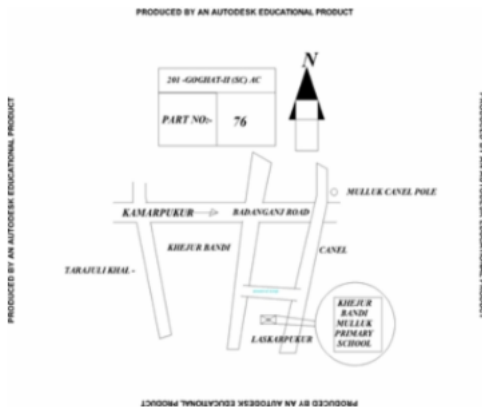

নির্বাচক নিবন্ধন আধিকারিকের স্বাক্ষর

Nazri Naksha

Google Map View

Polling Station Building Front View

Polling Station Front View

Cad View

Key MAP View

বিধানসভা নির্বাচনক্ষেত্রের নং, নাম : 201-গোঘাট  
ভাগ নং, নাম : 1-আউজগড়, মিঠাইচক, দাস পাড়া, বাগদীপাড়া, আদিবাসী পাড়া, দে ও রায় পাড়া