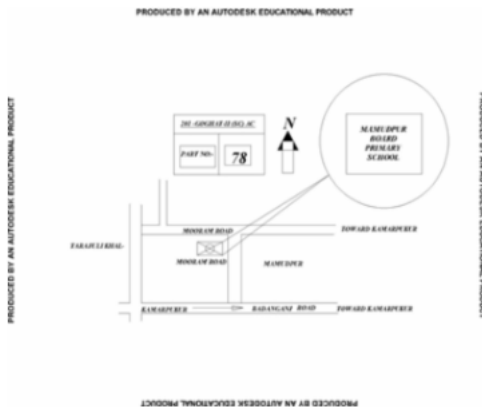

নির্বাচক নিবন্ধন আধিকারিকের স্বাক্ষর

Nazri Naksha

Google Map View

Polling Station Building Front View

Polling Station Front View

Cad View

Key MAP View

বিধানসভা নির্বাচনসম্পর্কিত নং, নাম : 201-গোঘাট
ভাগ নং, নাম : 1-মুন্স্ক এর সমগ্র