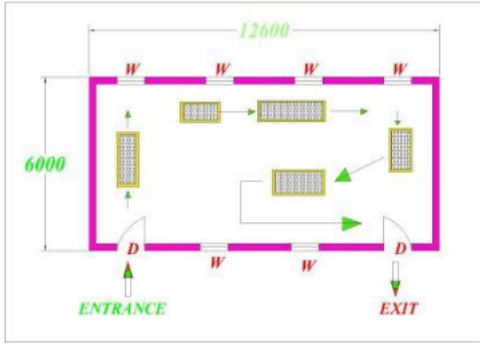

নির্বাচক নিবন্ধন আধিকারিকের স্বাক্ষর

Nazri Naksha

Google Map View

Polling Station Building Front View

Polling Station Front View

Cad View

Key MAP View

বিধানসভা নির্বাচনক্ষেত্রের নং, নাম : 201-গোঘাট  
ভাগ নং, নাম : 1-মামুদপুর এর আংশিক, হাজরাপাড়া, সাহেরপাড়া, ঘোষ, দক্ষিণপাড়া, সাঁতরা, কোলে, কলুপাড়া, মাঠেরপুকুর আদিবাসীপাড়া