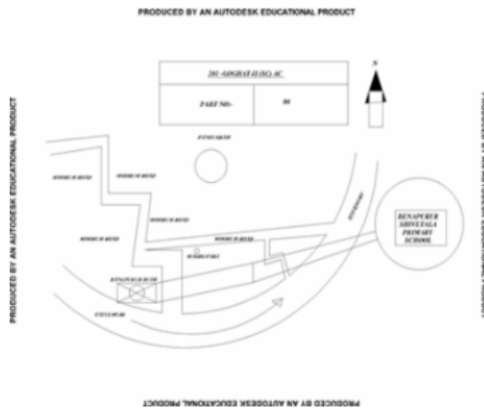

নির্বাচক নিবন্ধন আধিকারিকের স্বাক্ষর

Nazri Naksha

Google Map View

Polling Station Building Front View

Polling Station Front View

Cad View

Key MAP View

বিধানসভা নির্বাচনক্ষেত্রের নং, নাম : 201-গোঘাট
ভাগ নং, নাম : 1-মামুদপুর এর আংশিক, মুসলিম, রায়, সামুই, মালিক, ছুতোর ও প্রামাণিকপাড়া