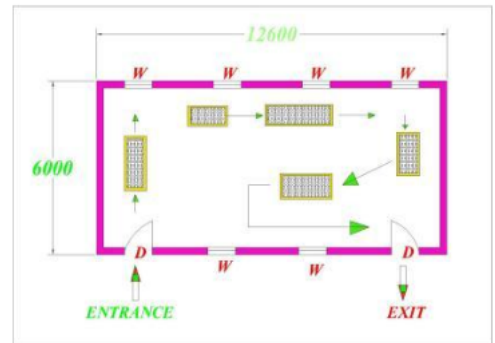

নির্বাচক নিবন্ধন আধিকারিকের স্বাক্ষর

Nazri Naksha

Google Map View

Polling Station Building Front View

Polling Station Front View

Cad View

Key MAP View

1 নাম : রুপা অধিকারী স্বামীর নাম: মুকুল অধিকারী বাড়ির নং : n0013 বয়স : 45 লিঙ্গ : মহিলা	JVP2189603 ফটো উপলব্ধ	2 নাম : মিতা অধিকারী পিতার নাম: সহদেব অধিকারী বাড়ির নং : N0002 বয়স : 29 লিঙ্গ : মহিলা	NIO1858109 ফটো উপলব্ধ	3 নাম : রাম অধিকারী পিতার নাম: টুরু অধিকারী বাড়ির নং : N0004 বয়স : 32 লিঙ্গ : পুরুষ	NIO1858125 ফটো উপলব্ধ
4 নাম : দিপালী অধিকারী স্বামীর নাম: গোবিন্দ অধিকারী বাড়ির নং : N0004 বয়স : 28 লিঙ্গ : মহিলা	NIO1858133 ফটো উপলব্ধ	5 নাম : বুবাই অধিকারী পিতার নাম: লক্ষীকান্ত অধিকারী বাড়ির নং : n0013 বয়স : 31 লিঙ্গ : পুরুষ	NIO1586817 ফটো উপলব্ধ	6 নাম : মনিকা অধিকারী স্বামীর নাম: আশিষ অধিকারী বাড়ির নং : n0013 বয়স : 32 লিঙ্গ : মহিলা	RNG1612886 ফটো উপলব্ধ
7 নাম : মিতু অধিকারী স্বামীর নাম: নারায়ন অধিকারী বাড়ির নং : n0006 বয়স : 57 লিঙ্গ : মহিলা	WB/28/195/168508 ফটো উপলব্ধ	8 নাম : প্রিয়া অধিকারী স্বামীর নাম: সমীরন অধিকারী বাড়ির নং : N0006 বয়স : 28 লিঙ্গ : মহিলা	NIO1858158 ফটো উপলব্ধ	9 নাম : সৌমেন অধিকারী পিতার নাম: কাঞ্চন অধিকারী বাড়ির নং : n0212 বয়স : 27 লিঙ্গ : পুরুষ	NIO1972405 ফটো উপলব্ধ
10 নাম : সুদেষ্ণা অধিকারী স্বামীর নাম: প্রহ্লাদ অধিকারী বাড়ির নং : 43 বয়স : 37 লিঙ্গ : মহিলা	NIO1212919 ফটো উপলব্ধ	11 নাম : সবিতা অধিকারী স্বামীর নাম: জয়দেব অধিকারী বাড়ির নং : n0013 বয়স : 56 লিঙ্গ : মহিলা	NIO2444560 ফটো উপলব্ধ	12 নাম : পদ্মা অধিকারী স্বামীর নাম: জয়ন্ত অধিকারী বাড়ির নং : N0109 বয়স : 36 লিঙ্গ : মহিলা	NIO1587013 ফটো উপলব্ধ
13 নাম : অভিজিৎ অধিকারী পিতার নাম: লক্ষীকান্ত অধিকারী বাড়ির নং : N0013 বয়স : 28 লিঙ্গ : পুরুষ	NIO1857994 ফটো উপলব্ধ	14 নাম : সৌরভ অধিকারী পিতার নাম: সঞ্জল অধিকারী বাড়ির নং : N0001 বয়স : 29 লিঙ্গ : পুরুষ	NIO1858000 ফটো উপলব্ধ	15 নাম : স্বপন অধিকারী পিতার নাম: জয়দেব অধিকারী বাড়ির নং : N0013 বয়স : 29 লিঙ্গ : পুরুষ	NIO1858018 ফটো উপলব্ধ
16 নাম : কৃষ্ণা অধিকারী স্বামীর নাম: শ্যামসুন্দর অধিকারী বাড়ির নং : N004 বয়স : 30 লিঙ্গ : মহিলা	NIO1858059 ফটো উপলব্ধ	17 নাম : অনিরুদ্ধ অধিকারী পিতার নাম: মলয় অধিকারী বাড়ির নং : এন0011 বয়স : 27 লিঙ্গ : পুরুষ	NIO2017283 ফটো উপলব্ধ	18 নাম : সৌরভ অধিকারী পিতার নাম: মুকুল অধিকারী বাড়ির নং : N0013 বয়স : 25 লিঙ্গ : পুরুষ	NIO2181790 ফটো উপলব্ধ
19 নাম : শ্যামসুন্দর অধিকারী পিতার নাম: বংশী অধিকারী বাড়ির নং : এন0008 বয়স : 23 লিঙ্গ : পুরুষ	NIO2350734 ফটো উপলব্ধ	20 নাম : মৌসুমী অধিকারী স্বামীর নাম: সুজিত অধিকারী বাড়ির নং : এন004 বয়স : 29 লিঙ্গ : মহিলা	NIO2350650 ফটো উপলব্ধ	21 নাম : টুবাই অধিকারী পিতার নাম: জয়দেব অধিকারী বাড়ির নং : n0013 বয়স : 32 লিঙ্গ : পুরুষ	NIO1499417 ফটো উপলব্ধ
22 নাম : ভারতী অধিকারী স্বামীর নাম: জয়দেব অধিকারী বাড়ির নং : এন0008 বয়স : 22 লিঙ্গ : মহিলা	NIO2406361 ফটো উপলব্ধ	23 নাম : বিপাশা অধিকারী পিতার নাম: কাজল অধিকারী বাড়ির নং : এন001 বয়স : 24 লিঙ্গ : মহিলা	NIO2406379 ফটো উপলব্ধ	24 নাম : রিঙ্কি অধিকারী পিতার নাম: শ্রীকান্ত অধিকারী বাড়ির নং : এন0013 বয়স : 22 লিঙ্গ : মহিলা	NIO2406387 ফটো উপলব্ধ
25 নাম : সঞ্জয় অধিকারী পিতার নাম: শ্রীমন্ত অধিকারী বাড়ির নং : এন0013 বয়স : 22 লিঙ্গ : পুরুষ	NIO2406262 ফটো উপলব্ধ	26 নাম : সোমনাথ অধিকারী পিতার নাম: অনন্ত অধিকারী বাড়ির নং : এন0013 বয়স : 23 লিঙ্গ : পুরুষ	NIO2406270 ফটো উপলব্ধ	27 নাম : পার্থ প্রতীম অধিকারী পিতার নাম: মলয় অধিকারী বাড়ির নং : এন0011 বয়স : 23 লিঙ্গ : পুরুষ	NIO2350601 ফটো উপলব্ধ
28 নাম : মামনি অধিকারী স্বামীর নাম: শ্রীমন্ত অধিকারী বাড়ির নং : n0013 বয়স : 42 লিঙ্গ : মহিলা	JVP2189629 ফটো উপলব্ধ	29 নাম : শ্রীমন্ত অধিকারী পিতার নাম: মদন অধিকারী বাড়ির নং : n0013 বয়স : 47 লিঙ্গ : পুরুষ	JVP1493543 ফটো উপলব্ধ	30 নাম : সুলেখা অধিকারী স্বামীর নাম: অনন্ত অধিকারী বাড়ির নং : n0013 বয়স : 42 লিঙ্গ : মহিলা	JVP2189611 ফটো উপলব্ধ