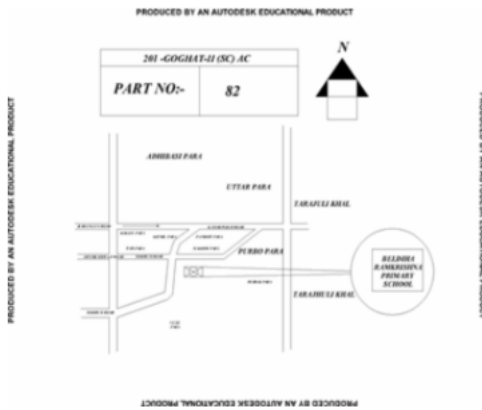

নির্বাচক নিবন্ধন আধিকারিকের স্বাক্ষর

Nazri Naksha

Google Map View

Polling Station Building Front View

Polling Station Front View

Cad View

Key MAP View

বিধানসভা নির্বাচনক্ষেত্রের নং, নাম : 201-গোঘাট
ভাগ নং, নাম : 1-পান্ডুগ্রাম এর আংশিক