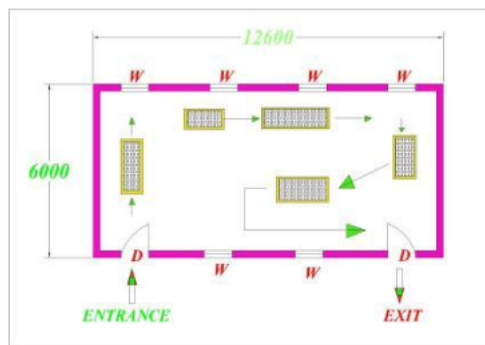

নির্বাচক নিবন্ধন আধিকারিকের স্বাক্ষর

Nazri Naksha

Google Map View

Polling Station Building Front View

Polling Station Front View

Cad View

Key MAP View

বিধানসভা নির্বাচনক্ষেত্রের নং, নাম : 201-গোঘাট  
ভাগ নং, নাম : 1-বেলডিহা এর আংশিক সাঁওতাল, উত্তরপাড়া, কোলে, তাঁতিপাড়ার কিছু অংশ, মাঝেরপাড়া ও কুণ্ডুপাড়া