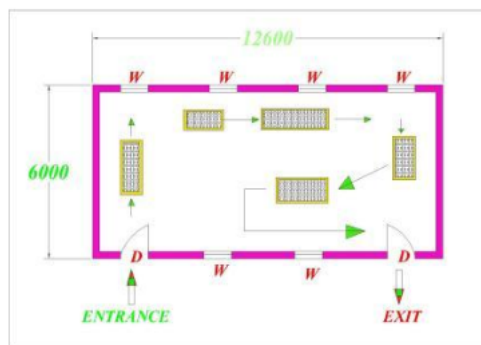

নির্বাচক নিবন্ধন আধিকারিকের স্বাক্ষর

Nazri Naksha

Google Map View

Polling Station Building Front View

Polling Station Front View

Cad View

Key MAP View

বিধানসভা নির্বাচনক্ষেত্রের নং, নাম : 201-গোঘাট  
ভাগ নং, নাম : 1-বেলডিহা এর আংশিক সাঁওতাল, উত্তরপাড়া, কোলে, তাঁতিপাড়ার কিছু অংশ, মাঝেরপাড়া ও কুণ্ডুপাড়া