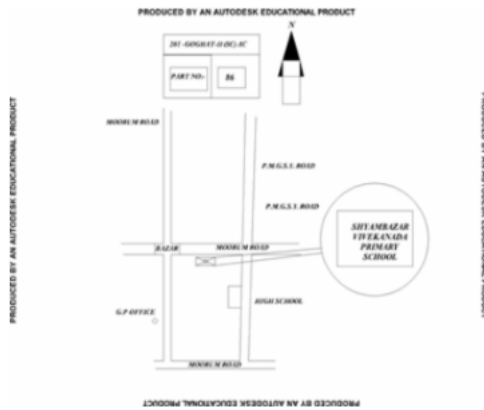

নির্বাচক নিবন্ধন আধিকারিকের স্বাক্ষর

Nazri Naksha

Google Map View

Polling Station Building Front View

Polling Station Front View

Cad View

Key MAP View

বিধানসভা নির্বাচনক্ষেত্রের নং, নাম : 201-গোঘাট
ভাগ নং, নাম : 1-শ্যামবাজার এর আংশিক, বাজারপাড়ার কিছু অংশ, পাল, মোল্লা, কুটতি, ডোমপাড়া, গোয়ালপাড়া, ভুইয়াপাড়া, ভূমিজপাড়ার আংশিক