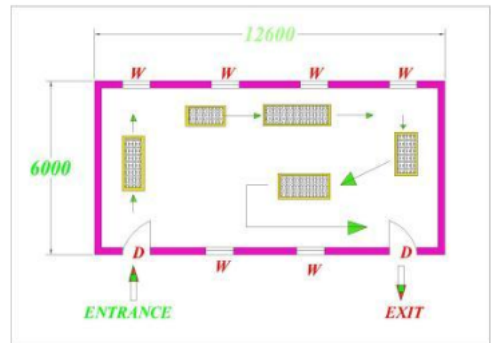

নির্বাচক নিবন্ধন আধিকারিকের স্বাক্ষর

Nazri Naksha

Google Map View

Polling Station Building Front View

Polling Station Front View

Cad View

Key MAP View

বিধানসভা নির্বাচনক্ষেত্রের নং, নাম : 201-গোঘাটা  
ভাগ নং, নাম : 1-শ্যামবাজার এর আংশিক, ছুতোর,তামলী, ব্রাহ্মণ, গায়েন উত্তর ও পশ্চিমতাঁতি পাড়া,