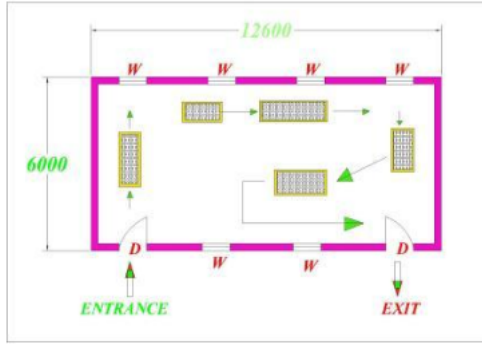

Nazri Naksha