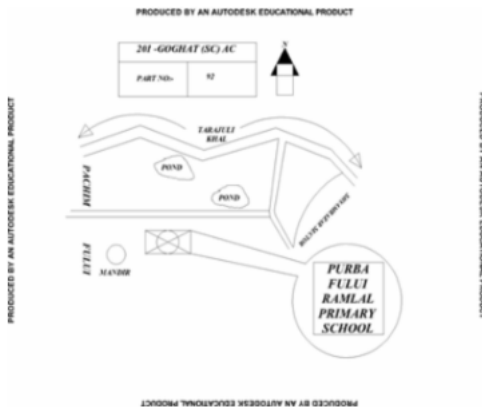

নির্বাচক নিবন্ধন আধিকারিকের স্বাক্ষর

Nazri Naksha

Google Map View

Polling Station Building Front View

Polling Station Front View

Cad View

Key MAP View

বিধানসভা নির্বাচনক্ষেত্রের নং, নাম : 201-গোঘাট
ভাগ নং, নাম : 1-ফুলুই এর চন্দারবাড়,ঘোষাল,রায়পাড়ার উত্তরদিকের অংশ মাঝি চন্দার আদি