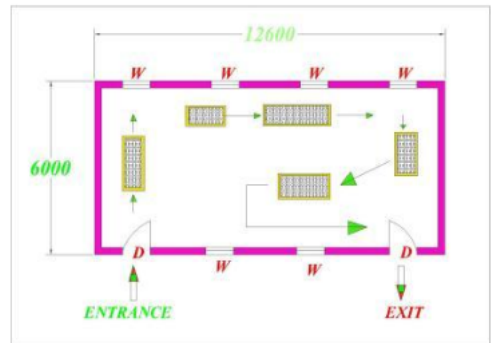

নির্বাচক নিবন্ধন আধিকারিকের স্বাক্ষর

Nazri Naksha

Google Map View

Polling Station Building Front View

Polling Station Front View

Cad View

Key MAP View

বিধানসভা নির্বাচনক্ষেত্রের নং, নাম : 201-গোঘাট
ভাগ নং, নাম : 1-ফুলুই এর চন্দারবাড়,ঘোষাল,রায়পাড়ার উত্তরদিকের অংশ মাঝি চন্দার আদি