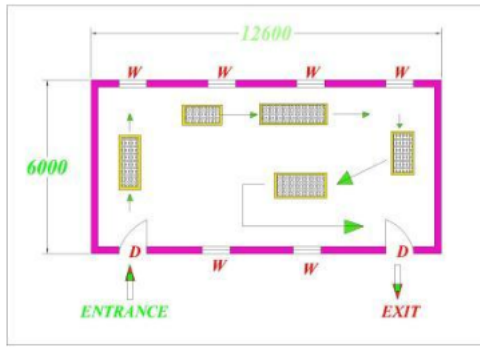

Nazri Naksha