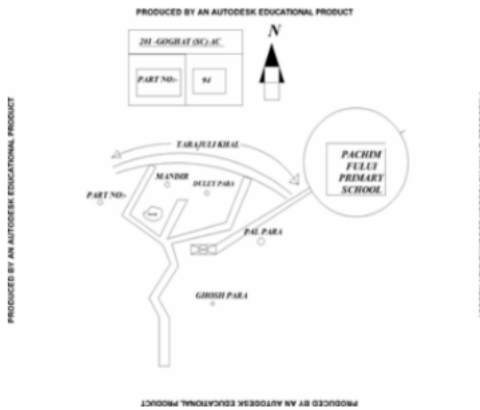

নির্বাচক নিবন্ধন আধিকারিকের স্বাক্ষর

Nazri Naksha

Google Map View

Polling Station Building Front View

Polling Station Front View

Cad View

Key MAP View

বিধানসভা নির্বাচনক্ষেত্রের নং, নাম : 201-গোঘাটা
ভাগ নং, নাম : 1-ফুলুই এর আংশিক, গোচন্দাপাড়া ও আহেরমুড়া,