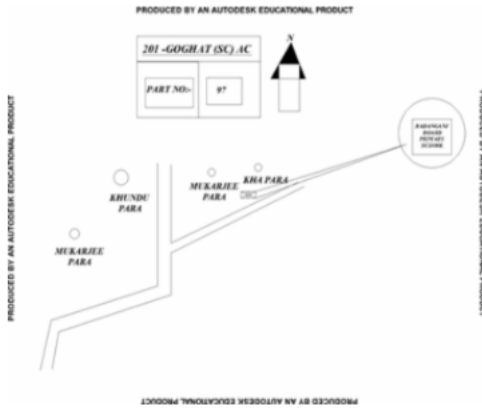

নির্বাচক নিবন্ধন আধিকারিকের স্বাক্ষর

Nazri Naksha

Google Map View

Polling Station Building Front View

Polling Station Front View

Cad View

Key MAP View

বিধানসভা নির্বাচনক্ষেত্রের নং, নাম : 201-গোঘাট
ভাগ নং, নাম : 1-বদনগঞ্জ এর আংশিক, মুখার্জী, রায়, কুণ্ড, দে পাড়া ও দালালপাড়ার কিছু অংশ