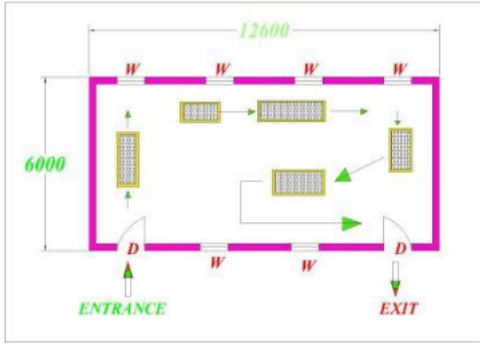

নির্বাচক নিবন্ধন আধিকারিকের স্বাক্ষর

Nazri Naksha

Google Map View

Polling Station Building Front View

Polling Station Front View

Cad View

Key MAP View

বিধানসভা নির্বাচনক্ষেত্রের নং, নাম : 201-গোঘাট
ভাগ নং, নাম : 1-বদনগঞ্জ এর আংশিক, মুখাজী, খাঁ, মাহিন্দার ও দালালপাড়ার কিছু অংশ, ভকত,কুন্ডু,প্রামানিক,দাস,কাইতি,মুখী ও হৈস পাড়ার কিছু অংশ ,