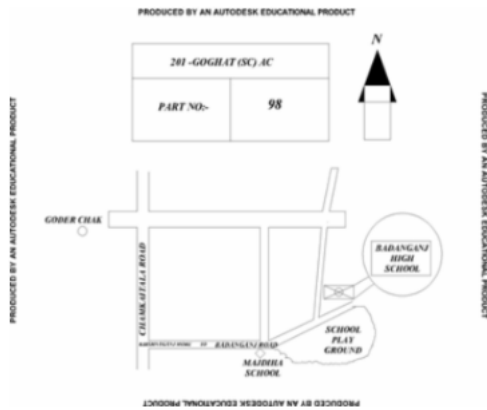

নির্বাচক নিবন্ধন আধিকারিকের স্বাক্ষর

Nazri Naksha

Google Map View

Polling Station Building Front View

Polling Station Front View

Cad View

Key MAP View

বিধানসভা নির্বাচনক্ষেত্রের নং, নাম : 201-গোঘাট
ভাগ নং, নাম : 1-বদনগঞ্জ এর আংশিক, মুখাজী, খাঁ, মাহিন্দার ও দালালপাড়ার কিছু অংশ, ভকত,কুন্ডু,প্রামানিক,দাস,কাইতি,মুখী ও হৈস পাড়ার কিছু অংশ ,