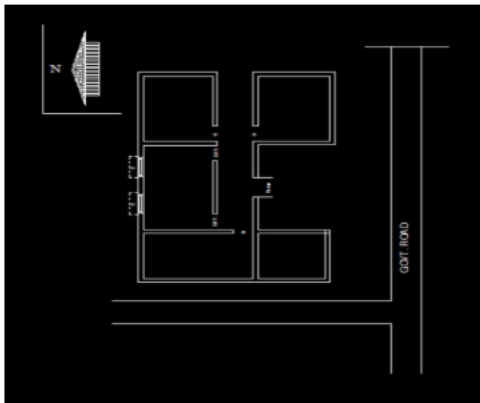

নির্বাচক নিবন্ধন আধিকারিকের স্বাক্ষর

Nazri Naksha

Google Map View

Polling Station Building Front View

Polling Station Front View

Cad View

Key MAP View

1 নাম : সেখ আজহার আলী পিতার নাম : আব্দুল হামিদ বাড়ির নং : n0209 বয়স : 76 লিঙ্গ : পুরুষ	WB/30/201/465302	ফটো উপলব্ধ	2 নাম : হাসিনা সাউ স্বামীর নাম : রাউ সাউ বাড়ির নং : n0257 বয়স : 61 লিঙ্গ : মহিলা	XZA2710689	ফটো উপলব্ধ	3 নাম : মানোয়ারা বিবি (খাতুন) স্বামীর নাম : পেরু মজরুফা বাড়ির নং : n0107 বয়স : 40 লিঙ্গ : মহিলা	XZA1473925	ফটো উপলব্ধ
4 নাম : কম্পনা বেরা স্বামীর নাম : রাজু বেরা বাড়ির নং : n0209 বয়স : 30 লিঙ্গ : মহিলা	XZA1790450	ফটো উপলব্ধ	5 নাম : জয়শ্রী কুইল্যা স্বামীর নাম : দেবোপম কুইল্যা বাড়ির নং : n0216 বয়স : 44 লিঙ্গ : মহিলা	MMF2467132	ফটো উপলব্ধ	6 নাম : সত্যেশ্বর কুইলা পিতার নাম : নারায়ণ কুইলা বাড়ির নং : n0213 বয়স : 74 লিঙ্গ : পুরুষ	HGZ2486033	ফটো উপলব্ধ
7 নাম : গীতা রানী কুইলা স্বামীর নাম : সত্যেশ্বর কুইলা বাড়ির নং : n0214 বয়স : 68 লিঙ্গ : মহিলা	HGZ2486041	ফটো উপলব্ধ	8 নাম : দেবোপম কুইলা পিতার নাম : সত্যেশ্বর কুইলা বাড়ির নং : n0215 বয়স : 37 লিঙ্গ : পুরুষ	HGZ1380492	ফটো উপলব্ধ	9 নাম : সুসিতা কর স্বামীর নাম : নীলাদ্রি সামন্ত বাড়ির নং : 25 বয়স : 42 লিঙ্গ : মহিলা	GDD2973360	ফটো উপলব্ধ
10 নাম : প্রশান্ত কাঁড়াল পিতার নাম : লক্ষন কাঁড়াল বাড়ির নং : n0235 বয়স : 63 লিঙ্গ : পুরুষ	WB/30/201/465622	ফটো উপলব্ধ	11 নাম : পিন্টু কাঁড়াল পিতার নাম : প্রশান্ত কাঁড়াল বাড়ির নং : n0237 বয়স : 35 লিঙ্গ : পুরুষ	XZA1180595	ফটো উপলব্ধ	12 নাম : মিন্টু কাঁড়াল পিতার নাম : প্রশান্ত কাঁড়াল বাড়ির নং : n0238 বয়স : 37 লিঙ্গ : পুরুষ	XZA1180603	ফটো উপলব্ধ
13 নাম : কমলা কান্দার (বেরা) স্বামীর নাম : তাপস বেরা বাড়ির নং : এন001 বয়স : 28 লিঙ্গ : মহিলা	XZA2114155	ফটো উপলব্ধ	14 নাম : প্রীতি মাজী কামিলা স্বামীর নাম : প্রবীর কামিলা বাড়ির নং : ডবলয়/ও- প্রবীর কামিলা বয়স : 25 লিঙ্গ : মহিলা	XZA2601516	ফটো উপলব্ধ	15 নাম : অভিজিৎ কামিলা পিতার নাম : অরুণ কামিলা বাড়ির নং : এন0002 বয়স : 26 লিঙ্গ : পুরুষ	XZA2081958	ফটো উপলব্ধ
16 নাম : গণেশ কামিলা পিতার নাম : মহাদেব কামিলা বাড়ির নং : n0174 বয়স : 37 লিঙ্গ : পুরুষ	XZA0001925	ফটো উপলব্ধ	17 নাম : চন্দনা কামিলা স্বামীর নাম : মহাদেব কামিলা বাড়ির নং : n0172 বয়স : 60 লিঙ্গ : মহিলা	WB/30/201/465164	ফটো উপলব্ধ	18 নাম : কার্তিক কামিলা পিতার নাম : মহাদেব কামিলা বাড়ির নং : n0173 বয়স : 40 লিঙ্গ : পুরুষ	HGZ2486082	ফটো উপলব্ধ
19 নাম : অরুণ কামিলা পিতার নাম : জীবন কামিলা বাড়ির নং : n0183 বয়স : 57 লিঙ্গ : পুরুষ	WB/30/201/465447	ফটো উপলব্ধ	20 নাম : তিলকা কামিলা স্বামীর নাম : অরুণ কামিলা বাড়ির নং : n0184 বয়স : 52 লিঙ্গ : মহিলা	WB/30/201/465467	ফটো উপলব্ধ	21 নাম : স্বপন কামিলা পিতার নাম : জীবন কামিলা বাড়ির নং : n0196 বয়স : 66 লিঙ্গ : পুরুষ	WB/30/201/465353	ফটো উপলব্ধ
22 নাম : বিমলা কামিলা স্বামীর নাম : স্বপন কামিলা বাড়ির নং : n0197 বয়স : 57 লিঙ্গ : মহিলা	WB/30/201/465466	ফটো উপলব্ধ	23 নাম : প্রবীর কামিলা পিতার নাম : স্বপন কামিলা বাড়ির নং : n0198 বয়স : 35 লিঙ্গ : পুরুষ	XZA1473396	ফটো উপলব্ধ	24 নাম : মহাদেব কামিলা পিতার নাম : জীবন কামিলা বাড়ির নং : n0171 বয়স : 58 লিঙ্গ : পুরুষ	XZA2525061	ফটো উপলব্ধ
25 নাম : নিমাই কোলে পিতার নাম : অমল্য কোলে বাড়ির নং : n0218 বয়স : 60 লিঙ্গ : পুরুষ	WB/30/201/465399	ফটো উপলব্ধ	26 নাম : ছায়া কোলে স্বামীর নাম : নিমাই কোলে বাড়ির নং : n0219 বয়স : 54 লিঙ্গ : মহিলা	WB/30/201/465274	ফটো উপলব্ধ	27 নাম : পুতুল কোলে স্বামীর নাম : হরিপদ কোলে বাড়ির নং : n0220 বয়স : 34 লিঙ্গ : মহিলা	XZA1386390	ফটো উপলব্ধ
28 নাম : রামপদ কোলে পিতার নাম : নিমাই কোলে বাড়ির নং : n0221 বয়স : 35 লিঙ্গ : পুরুষ	XZA1256064	ফটো উপলব্ধ	29 নাম : হরিপদ কোলে পিতার নাম : নিমাই কোলে বাড়ির নং : n0223 বয়স : 43 লিঙ্গ : পুরুষ	HGZ2044543	ফটো উপলব্ধ	30 নাম : মঙ্গলা কোলে স্বামীর নাম : নিমাই কোলে বাড়ির নং : n0224 বয়স : 59 লিঙ্গ : মহিলা	WB/30/201/465256	ফটো উপলব্ধ