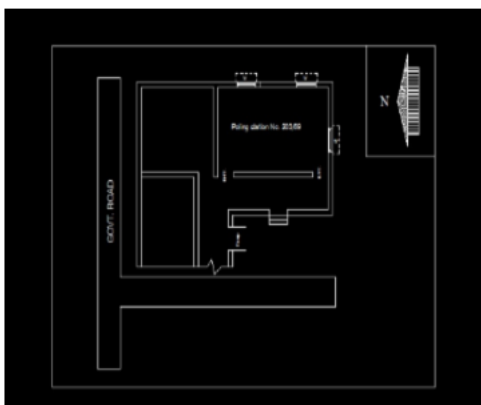

নির্বাচক নিবন্ধন আধিকারিকের স্বাক্ষর

Nazri Naksha

Google Map View

Polling Station Building Front View

Polling Station Front View

Cad View

Key MAP View

1	XZA1678515	ফটো উপলব্ধ	2	XZA2523264	ফটো উপলব্ধ	3	XZA2523272	ফটো উপলব্ধ
নাম : রাজু মাইতি পিতার নাম: বাসুদেব মাইতি বাড়ির নং : n0398 বয়স : 31 লিঙ্গ : পুরুষ			নাম : পৌরী হাজরা স্বামীর নাম: লক্ষন হাজরা বাড়ির নং : n0451 বয়স : 55 লিঙ্গ : মহিলা			নাম : যোগমায়া হাজরা স্বামীর নাম: বাসুদেব হাজরা বাড়ির নং : n0397 বয়স : 55 লিঙ্গ : মহিলা		
4	XZA2523405	ফটো উপলব্ধ	5	XZA2088383	ফটো উপলব্ধ	6	XZA2624104	ফটো উপলব্ধ
নাম : বাসুদেব হাজরা পিতার নাম: নন্দলাল হাজরা বাড়ির নং : n0398 বয়স : 58 লিঙ্গ : পুরুষ			নাম : উমা আচার্য বেরা স্বামীর নাম: অমল কুমার বেরা বাড়ির নং : এন0535 বয়স : 26 লিঙ্গ : মহিলা			নাম : দীপাঞ্জনা আচার্য স্বামীর নাম: সুভাষ আচার্য বাড়ির নং : এন0128 বয়স : 23 লিঙ্গ : মহিলা		
7	XZA1567718	ফটো উপলব্ধ	8	XZA1777317	ফটো উপলব্ধ	9	XZA1372721	ফটো উপলব্ধ
নাম : রিঙ্কু মাজী স্বামীর নাম: নীলকান্ত মাজী বাড়ির নং : n0123 বয়স : 34 লিঙ্গ : মহিলা			নাম : শিউলি আচার্য স্বামীর নাম: অলোক আচার্য বাড়ির নং : n0125 বয়স : 32 লিঙ্গ : মহিলা			নাম : পুলক আচার্য পিতার নাম: প্রভাষ চন্দ্র আচার্য বাড়ির নং : n0125 বয়স : 36 লিঙ্গ : পুরুষ		
10	XZA2532216	ফটো উপলব্ধ	11	HGZ2426070	ফটো উপলব্ধ	12	XZA2160547	ফটো উপলব্ধ
নাম : সুমিতা আচার্য স্বামীর নাম: তিমিরবরন আচার্য বাড়ির নং : n0124 বয়স : 50 লিঙ্গ : মহিলা			নাম : অপর্ণা আচার্য স্বামীর নাম: ব্রজগোপাল আচার্য বাড়ির নং : n0125 বয়স : 43 লিঙ্গ : মহিলা			নাম : শীলা আচার্য স্বামীর নাম: পাঁচুগোপাল আচার্য বাড়ির নং : n0125 বয়স : 51 লিঙ্গ : মহিলা		
13	XZA2050730	ফটো উপলব্ধ	14	XZA2050755	ফটো উপলব্ধ	15	XZA2529774	ফটো উপলব্ধ
নাম : সৌরভ আচার্য পিতার নাম: ব্রজগোপাল আচার্য বাড়ির নং : n0125 বয়স : 27 লিঙ্গ : পুরুষ			নাম : তুষার কান্তি আচার্য পিতার নাম: তিমির বরন আচার্য বাড়ির নং : n0124 বয়স : 27 লিঙ্গ : পুরুষ			নাম : সবিতা আচার্য স্বামীর নাম: প্রভাস আচার্য বাড়ির নং : n0125 বয়স : 58 লিঙ্গ : মহিলা		
16	HGZ2639367	ফটো উপলব্ধ	17	WB/30/201/483239	ফটো উপলব্ধ	18	XZA1182682	ফটো উপলব্ধ
নাম : অর্চনা আচার্য স্বামীর নাম: অরুণ কুমার আচার্য বাড়ির নং : n0122 বয়স : 38 লিঙ্গ : মহিলা			নাম : তিমির বরন আচার্য পিতার নাম: শ্রীধর আচার্য বাড়ির নং : n0124 বয়স : 60 লিঙ্গ : পুরুষ			নাম : টুম্পা পাঠক (আচার্য) স্বামীর নাম: মৃত্যুঞ্জয় আচার্য বাড়ির নং : n0123 বয়স : 36 লিঙ্গ : মহিলা		
19	HGZ2112647	ফটো উপলব্ধ	20	XZA2160596	ফটো উপলব্ধ	21	XZA2646669	ফটো উপলব্ধ
নাম : মৃত্যুঞ্জয় আচার্য পিতার নাম: অশোক আচার্য বাড়ির নং : n0123 বয়স : 42 লিঙ্গ : পুরুষ			নাম : ললিতা আচার্য স্বামীর নাম: নিরোদ আচার্য বাড়ির নং : n0123 বয়স : 80 লিঙ্গ : মহিলা			নাম : দেবব্রত আচার্য পিতার নাম: মৃত্যুঞ্জয় আচার্য বাড়ির নং : এন0123 বয়স : 21 লিঙ্গ : পুরুষ		
22	HGZ1600287	ফটো উপলব্ধ	23	HGZ1673235	ফটো উপলব্ধ	24	WB/30/201/483119	ফটো উপলব্ধ
নাম : অরুণকুমার আচার্য পিতার নাম: অরুণ আচার্য বাড়ির নং : n0122 বয়স : 50 লিঙ্গ : পুরুষ			নাম : হরিপ্রিয়া আচার্য স্বামীর নাম: সুকুমার আচার্য বাড়ির নং : n0122 বয়স : 47 লিঙ্গ : মহিলা			নাম : মানা রানী আচার্য স্বামীর নাম: মদন আচার্য বাড়ির নং : n0122 বয়স : 78 লিঙ্গ : মহিলা		
25	XZA0037119	ফটো উপলব্ধ	26	XZA2747079	ফটো উপলব্ধ	27	HGZ2051050	ফটো উপলব্ধ
নাম : সুভাষ আচার্য পিতার নাম: যুগল আচার্য বাড়ির নং : n0128 বয়স : 39 লিঙ্গ : পুরুষ			নাম : চণ্ডী আচার্য স্বামীর নাম: যুগল আচার্য বাড়ির নং : n0128 বয়স : 56 লিঙ্গ : মহিলা			নাম : অলোক আচার্য পিতার নাম: প্রভাষ আচার্য বাড়ির নং : n0125 বয়স : 43 লিঙ্গ : পুরুষ		
28	XZA2050714	ফটো উপলব্ধ	29	MMF2893261	ফটো উপলব্ধ	30	HGZ2639359	ফটো উপলব্ধ
নাম : সুব্রত আচার্য পিতার নাম: সুকুমার আচার্য বাড়ির নং : n0122 বয়স : 27 লিঙ্গ : পুরুষ			নাম : রিম্পা রানী খুঁটা স্বামীর নাম: সন্দীপ খুঁটা বাড়ির নং : n0122 বয়স : 37 লিঙ্গ : মহিলা			নাম : মধুমিতা আচার্য স্বামীর নাম: শুকদেব আচার্য বাড়ির নং : n0126 বয়স : 38 লিঙ্গ : মহিলা		