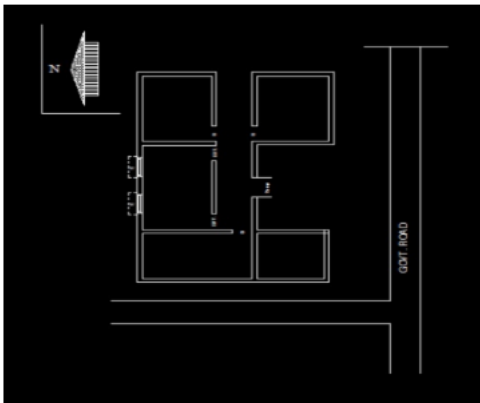

নির্বাচক নিবন্ধন আধিকারিকের স্বাক্ষর

Nazri Naksha

Google Map View

Polling Station Building Front View

Polling Station Front View

Cad View

Key MAP View

1	XZA1414556	নাম : মানস অধিকারী পিতার নাম: সুদর্শন অধিকারী বাড়ির নং : n0041 বয়স : 34 লিঙ্গ : পুরুষ	ফটো উপলব্ধ	2	XZA1811546	নাম : বুল্টি কায়োৎ (অধিকারী) স্বামীর নাম: মানস অধিকারী বাড়ির নং : n0041 বয়স : 30 লিঙ্গ : মহিলা	ফটো উপলব্ধ	3	XZA1597327	নাম : প্রসাদ অধিকারী পিতার নাম: সুদর্শন অধিকারী বাড়ির নং : n0041 বয়স : 32 লিঙ্গ : পুরুষ	ফটো উপলব্ধ
4	WB/30/202/075218	নাম : রেনুকাবালা অধিকারী স্বামীর নাম: বিষ্ণুপদ অধিকারী বাড়ির নং : n0046 বয়স : 88 লিঙ্গ : মহিলা	ফটো উপলব্ধ	5	WB/30/202/075470	নাম : রজনীকান্ত অধিকারী পিতার নাম: বিষ্ণুপদ অধিকারী বাড়ির নং : n0046 বয়স : 52 লিঙ্গ : পুরুষ	ফটো উপলব্ধ	6	MMF1605534	নাম : শেফালী অধিকারী স্বামীর নাম: রজনী কান্ত অধিকারী বাড়ির নং : n0046 বয়স : 48 লিঙ্গ : মহিলা	ফটো উপলব্ধ
7	WB/30/202/075469	নাম : গোপেন্দ অধিকারী পিতার নাম: বিষ্ণুপদ অধিকারী বাড়ির নং : n0047 বয়স : 76 লিঙ্গ : পুরুষ	ফটো উপলব্ধ	8	WB/30/202/075220	নাম : বাসনা অধিকারী স্বামীর নাম: গোপেন্দ অধিকারী বাড়ির নং : n0047 বয়স : 66 লিঙ্গ : মহিলা	ফটো উপলব্ধ	9	MMF2422186	নাম : সুজিত অধিকারী পিতার নাম: নিশিকান্ত অধিকারী বাড়ির নং : n0048 বয়স : 42 লিঙ্গ : পুরুষ	ফটো উপলব্ধ
10	XZA1710375	নাম : সুপ্রিয়া অধিকারী স্বামীর নাম: সুবীর অধিকারী বাড়ির নং : n0048 বয়স : 31 লিঙ্গ : মহিলা	ফটো উপলব্ধ	11	XZA2752673	নাম : নমিতা অধিকারী স্বামীর নাম: নারায়ন অধিকারী বাড়ির নং : n0049 বয়স : 61 লিঙ্গ : মহিলা	ফটো উপলব্ধ	12	XZA1862150	নাম : হরিপদ অধিকারী পিতার নাম: নিতাই অধিকারী বাড়ির নং : n0040 বয়স : 53 লিঙ্গ : পুরুষ	ফটো উপলব্ধ
13	MMF2219335	নাম : মামনি অধিকারী স্বামীর নাম: হরিপদ অধিকারী বাড়ির নং : n0040 বয়স : 47 লিঙ্গ : মহিলা	ফটো উপলব্ধ	14	WB/30/202/075643	নাম : সুদর্শন অধিকারী পিতার নাম: নিত্যানন্দ অধিকারী বাড়ির নং : n0041 বয়স : 58 লিঙ্গ : পুরুষ	ফটো উপলব্ধ	15	WB/30/202/075217	নাম : বীনা অধিকারী স্বামীর নাম: সুদর্শন অধিকারী বাড়ির নং : n0041 বয়স : 53 লিঙ্গ : মহিলা	ফটো উপলব্ধ
16	XZA2238871	নাম : নিশিকান্ত অধিকারী পিতার নাম: বিষ্ণুপদ অধিকারী বাড়ির নং : n0048 বয়স : 67 লিঙ্গ : পুরুষ	ফটো উপলব্ধ	17	XZA2238889	নাম : কাঞ্চন অধিকারী স্বামীর নাম: নিশিকান্ত অধিকারী বাড়ির নং : n0048 বয়স : 61 লিঙ্গ : মহিলা	ফটো উপলব্ধ	18	XZA2294312	নাম : অমিত অধিকারী পিতার নাম: নারায়ণ অধিকারী বাড়ির নং : n0049 বয়স : 25 লিঙ্গ : পুরুষ	ফটো উপলব্ধ
19	XZA2293991	নাম : স্বপ্নময় অধিকারী পিতার নাম: শংকর অধিকারী বাড়ির নং : n0047 বয়স : 25 লিঙ্গ : পুরুষ	ফটো উপলব্ধ	20	XZA2294817	নাম : পারমিতা কায়োৎ অধিকারী স্বামীর নাম: প্রসাদ অধিকারী বাড়ির নং : নং 41 বয়স : 25 লিঙ্গ : মহিলা	ফটো উপলব্ধ	21	MMF1604479	নাম : বনমালী অধিকারী পিতার নাম: বিষ্ণুপদ অধিকারী বাড়ির নং : n0046 বয়স : 48 লিঙ্গ : পুরুষ	ফটো উপলব্ধ
22	MMF1604511	নাম : শংকর অধিকারী পিতার নাম: গোপেন্দ অধিকারী বাড়ির নং : n0047 বয়স : 49 লিঙ্গ : পুরুষ	ফটো উপলব্ধ	23	MMF2831279	নাম : সুবীর অধিকারী পিতার নাম: নিশিকান্ত অধিকারী বাড়ির নং : n0048 বয়স : 39 লিঙ্গ : পুরুষ	ফটো উপলব্ধ	24	XZA2548519	নাম : রাহুল অধিকারী পিতার নাম: হরিপদ অধিকারী বাড়ির নং : এন0040 বয়স : 22 লিঙ্গ : পুরুষ	ফটো উপলব্ধ
25	MMF2219889	নাম : অপর্ণা অধিকারী স্বামীর নাম: শংকর অধিকারী বাড়ির নং : n0047 বয়স : 44 লিঙ্গ : মহিলা	ফটো উপলব্ধ	26	XZA2676740	নাম : সাগর অধিকারী পিতার নাম: শঙ্কর অধিকারী বাড়ির নং : এন0047 বয়স : 21 লিঙ্গ : পুরুষ	ফটো উপলব্ধ	27	WB/30/202/075502	নাম : রীনা আচার স্বামীর নাম: দীনেশ আচার বাড়ির নং : n0144 বয়স : 53 লিঙ্গ : মহিলা	ফটো উপলব্ধ
28	WB/30/202/075161	নাম : রাজকুমার আদক পিতার নাম: সুবল আদক বাড়ির নং : n0106 বয়স : 68 লিঙ্গ : পুরুষ	ফটো উপলব্ধ	29	XZA2751394	নাম : আরতী আদক স্বামীর নাম: রাজকুমার আদক বাড়ির নং : n0106 বয়স : 59 লিঙ্গ : মহিলা	ফটো উপলব্ধ	30	MMF2776631	নাম : উত্তম আদক পিতার নাম: রাজকুমার আদক বাড়ির নং : n0106 বয়স : 43 লিঙ্গ : পুরুষ	ফটো উপলব্ধ