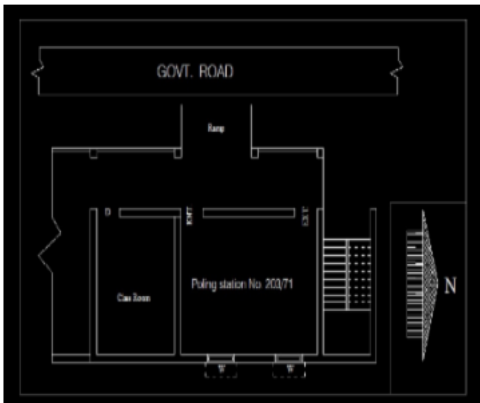

নির্বাচক নিবন্ধন আধিকারিকের স্বাক্ষর

Nazri Naksha

Google Map View

Polling Station Building Front View

Polling Station Front View

Cad View

Key MAP View

বিধানসভা নির্বাচনক্ষেত্রের নং, নাম : 203-তমলুক
ভাগ নং, নাম : 1-সোয়াদিঘী দক্ষিণপাড়া