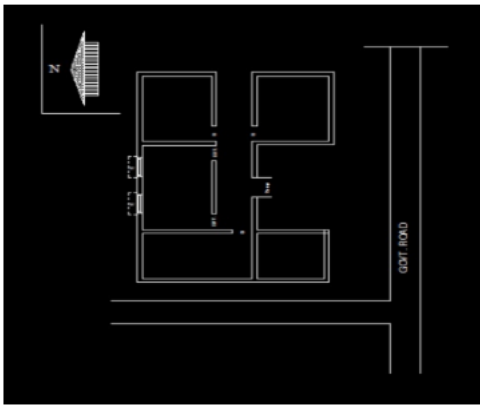

নির্বাচক নিবন্ধন আধিকারিকের স্বাক্ষর

Nazri Naksha

Google Map View

Polling Station Building Front View

Polling Station Front View

Cad View

Key MAP View

1 নাম : অভিজিৎ দাস পিতার নাম : হীরলাল দাস বাড়ির নং : n0002 বয়স : 38 লিঙ্গ : পুরুষ ফটো উপলব্ধ	XZA0421560	2 নাম : মোহিনীবালা দাস স্বামীর নাম : মদন দাস বাড়ির নং : n0001 বয়স : 91 লিঙ্গ : মহিলা ফটো উপলব্ধ	WB/30/202/081649	3 নাম : রামকৃষ্ণ দাস পিতার নাম : মদন দাস বাড়ির নং : n0001 বয়স : 59 লিঙ্গ : পুরুষ ফটো উপলব্ধ	MMF2777068
4 নাম : সরস্বতী দাস স্বামীর নাম : রামকৃষ্ণ দাস বাড়ির নং : n0001 বয়স : 55 লিঙ্গ : মহিলা ফটো উপলব্ধ	WB/30/202/081650	5 নাম : বিদ্যুৎ দাস পিতার নাম : রামকৃষ্ণ দাস বাড়ির নং : n0001 বয়স : 34 লিঙ্গ : পুরুষ ফটো উপলব্ধ	XZA1711324	6 নাম : শ্রীকৃষ্ণ দাস পিতার নাম : মদন দাস বাড়ির নং : n0001 বয়স : 56 লিঙ্গ : পুরুষ ফটো উপলব্ধ	MMF2777076
7 নাম : সবিতা দাস স্বামীর নাম : হীরলাল দাস বাড়ির নং : n0001 বয়স : 60 লিঙ্গ : মহিলা ফটো উপলব্ধ	WB/30/202/081557	8 নাম : সুস্মিতা দাস স্বামীর নাম : বিদ্যুৎ দাস বাড়ির নং : এন0001 বয়স : 25 লিঙ্গ : মহিলা ফটো উপলব্ধ	XZA2439826	9 নাম : বিশ্বস্তর মণ্ডল পিতার নাম : স্বপন মণ্ডল বাড়ির নং : এন0001 বয়স : 25 লিঙ্গ : পুরুষ ফটো উপলব্ধ	XZA2468254
10 নাম : শুভা মণ্ডল স্বামীর নাম : লক্ষ্মীকান্ত মণ্ডল বাড়ির নং : এন0001 বয়স : 23 লিঙ্গ : মহিলা ফটো উপলব্ধ	XZA2468015	11 নাম : সাগরিকা দাস পিতার নাম : শ্রীকৃষ্ণ দাস বাড়ির নং : এন0001 বয়স : 22 লিঙ্গ : মহিলা ফটো উপলব্ধ	XZA2573228	12 নাম : গুরুপদ প্রামাণিক পিতার নাম : অরবিন্দ প্রামাণিক বাড়ির নং : এন0088 বয়স : 26 লিঙ্গ : পুরুষ ফটো উপলব্ধ	XZA2439719
13 নাম : রবীন্দ্র প্রামাণিক পিতার নাম : নিখিল প্রামাণিক বাড়ির নং : n0087 বয়স : 25 লিঙ্গ : পুরুষ ফটো উপলব্ধ	XZA2298859	14 নাম : মধুমিতা বাগ প্রামাণিক স্বামীর নাম : রবীন প্রামাণিক বাড়ির নং : নং 13 বয়স : 26 লিঙ্গ : মহিলা ফটো উপলব্ধ	XZA2299147	15 নাম : লক্ষ্মীকান্ত প্রামাণিক পিতার নাম : বিশ্বনাথ প্রামাণিক বাড়ির নং : নং 12 বয়স : 25 লিঙ্গ : পুরুষ ফটো উপলব্ধ	XZA2298941
16 নাম : বিদ্যুৎ প্রামাণিক পিতার নাম : সুশীল প্রামাণিক বাড়ির নং : n0087 বয়স : 25 লিঙ্গ : পুরুষ ফটো উপলব্ধ	XZA2298834	17 নাম : কৃষ্ণা শাসমল (প্রামাণিক) স্বামীর নাম : চন্ডি প্রামাণিক বাড়ির নং : n0088 বয়স : 30 লিঙ্গ : মহিলা ফটো উপলব্ধ	XZA1970953	18 নাম : শান্তনু প্রামাণিক পিতার নাম : উত্তম প্রামাণিক বাড়ির নং : এন0089 বয়স : 23 লিঙ্গ : পুরুষ ফটো উপলব্ধ	XZA2482891
19 নাম : চণ্ডীবালা প্রামাণিক স্বামীর নাম : কুঞ্জ প্রামাণিক বাড়ির নং : n0010 বয়স : 85 লিঙ্গ : মহিলা ফটো উপলব্ধ	WB/30/202/081614	20 নাম : শম্ভুনাথ প্রামাণিক পিতার নাম : কুঞ্জ প্রামাণিক বাড়ির নং : n0010 বয়স : 51 লিঙ্গ : পুরুষ ফটো উপলব্ধ	WB/30/202/081084	21 নাম : শম্ভুনাথ প্রামাণিক পিতার নাম : শচীনন্দন প্রামাণিক বাড়ির নং : n0012 বয়স : 70 লিঙ্গ : পুরুষ ফটো উপলব্ধ	WB/30/202/081283
22 নাম : বিশ্বনাথ প্রামাণিক পিতার নাম : কুঞ্জ প্রামাণিক বাড়ির নং : n0012 বয়স : 57 লিঙ্গ : পুরুষ ফটো উপলব্ধ	WB/30/202/081549	23 নাম : সরস্বতী প্রামাণিক স্বামীর নাম : বিশ্বনাথ প্রামাণিক বাড়ির নং : n0012 বয়স : 51 লিঙ্গ : মহিলা ফটো উপলব্ধ	WB/30/202/081691	24 নাম : বৈদ্যনাথ প্রামাণিক পিতার নাম : শচীনন্দন প্রামাণিক বাড়ির নং : n0013 বয়স : 58 লিঙ্গ : পুরুষ ফটো উপলব্ধ	WB/30/202/081434
25 নাম : অনুকুল প্রামাণিক পিতার নাম : বিহারী প্রামাণিক বাড়ির নং : n0089 বয়স : 80 লিঙ্গ : পুরুষ ফটো উপলব্ধ	WB/30/202/081235	26 নাম : দুর্গারাণী প্রামাণিক স্বামীর নাম : অনুকুল প্রামাণিক বাড়ির নং : n0089 বয়স : 71 লিঙ্গ : মহিলা ফটো উপলব্ধ	WB/30/202/081222	27 নাম : উত্তম প্রামাণিক পিতার নাম : অনুকুল প্রামাণিক বাড়ির নং : n0089 বয়স : 51 লিঙ্গ : পুরুষ ফটো উপলব্ধ	WB/30/202/081749
28 নাম : কল্যাণী প্রামাণিক স্বামীর নাম : উত্তম প্রামাণিক বাড়ির নং : n0089 বয়স : 47 লিঙ্গ : মহিলা ফটো উপলব্ধ	MMF1612670	29 নাম : গৌতম প্রামাণিক পিতার নাম : অনুকুল প্রামাণিক বাড়ির নং : n0089 বয়স : 43 লিঙ্গ : পুরুষ ফটো উপলব্ধ	MMF2475200	30 নাম : সরস্বতী প্রামাণিক স্বামীর নাম : গৌতম প্রামাণিক বাড়ির নং : n0089 বয়স : 35 লিঙ্গ : মহিলা ফটো উপলব্ধ	XZA1503291