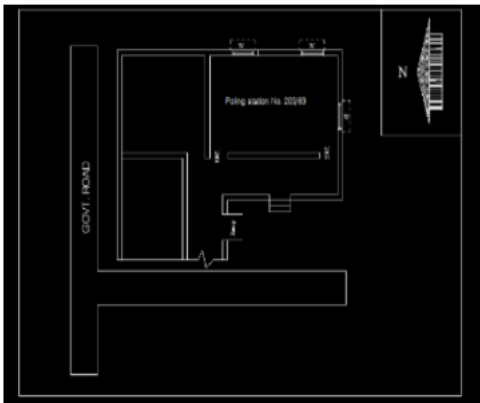

নির্বাচক নিবন্ধন আধিকারিকের স্বাক্ষর

Nazri Naksha

Google Map View

Polling Station Building Front View

Polling Station Front View

Cad View

Key MAP View

1 নাম : সেখ খাতুনফাহাদ পিতার নাম : মুহম্মদ বাড়ির নং : n0097 বয়স : 78 লিঙ্গ : পুরুষ	WB/30/202/087285	ফটো উপলব্ধ	2 নাম : জলিল খাঁ পিতার নাম : মুহম্মদ খাঁ বাড়ির নং : n0097 বয়স : 52 লিঙ্গ : পুরুষ	XZA0431908	ফটো উপলব্ধ	3 নাম : আনোয়ারা বিবি স্বামীর নাম : জলিল খাঁ বাড়ির নং : n0097 বয়স : 44 লিঙ্গ : মহিলা	MMF2477156	ফটো উপলব্ধ
4 নাম : সেক ইদ্রিশ পিতার নাম : সেক আজহার আলি বাড়ির নং : দাঁড়িয়ারা বয়স : 52 লিঙ্গ : পুরুষ	MMF1611417	ফটো উপলব্ধ	5 নাম : মমতাজ বিবি স্বামীর নাম : সেক ইদ্রিশ বাড়ির নং : n0097 বয়স : 46 লিঙ্গ : মহিলা	MMF1709047	ফটো উপলব্ধ	6 নাম : ফিরোজা বিবি স্বামীর নাম : ইসরুইল সেক বাড়ির নং : n0097 বয়স : 41 লিঙ্গ : মহিলা	XZA1712082	ফটো উপলব্ধ
7 নাম : ইসরাইল আলি সেক পিতার নাম : সেক আজহার সেক বাড়ির নং : n0097 বয়স : 38 লিঙ্গ : পুরুষ	XZA1415793	ফটো উপলব্ধ	8 নাম : সেখ নূরইসলাম পিতার নাম : সান্তার বাড়ির নং : n0098 বয়স : 64 লিঙ্গ : পুরুষ	WB/30/202/087455	ফটো উপলব্ধ	9 নাম : সেখ নজরুল ইসলাম পিতার নাম : সান্তার বাড়ির নং : n0098 বয়স : 62 লিঙ্গ : পুরুষ	WB/30/202/087375	ফটো উপলব্ধ
10 নাম : সেখ সেরাজুল ইসলাম পিতার নাম : সান্তার বাড়ির নং : n0098 বয়স : 59 লিঙ্গ : পুরুষ	WB/30/202/087125	ফটো উপলব্ধ	11 নাম : মমতাজবিবি স্বামীর নাম : নূর বাড়ির নং : n0098 বয়স : 58 লিঙ্গ : মহিলা	WB/30/202/087109	ফটো উপলব্ধ	12 নাম : আনোয়ারা বিবি স্বামীর নাম : নজরুল বাড়ির নং : n0098 বয়স : 55 লিঙ্গ : মহিলা	WB/30/202/087110	ফটো উপলব্ধ
13 নাম : হালিমা বিবি স্বামীর নাম : সেক সেরাজুল বাড়ির নং : n0098 বয়স : 50 লিঙ্গ : মহিলা	MMF1611961	ফটো উপলব্ধ	14 নাম : সেখ আসগর পিতার নাম : সেখ সান্তার আলি বাড়ির নং : n0098 বয়স : 46 লিঙ্গ : পুরুষ	MMF1611953	ফটো উপলব্ধ	15 নাম : মানুয়ারা বিবি স্বামীর নাম : আসগর আলি বাড়ির নং : n0098 বয়স : 42 লিঙ্গ : মহিলা	MMF2477222	ফটো উপলব্ধ
16 নাম : সেক সাহাবুল পিতার নাম : সেক নজরুল ইসলাম বাড়ির নং : n0098 বয়স : 37 লিঙ্গ : পুরুষ	XZA1504125	ফটো উপলব্ধ	17 নাম : সেক সাদ্দাম পিতার নাম : সেক নজরুল ইসলাম বাড়ির নং : n0098 বয়স : 34 লিঙ্গ : পুরুষ	XZA1504158	ফটো উপলব্ধ	18 নাম : সেক মোজ্জামেল পিতার নাম : সেক নূর ইসলাম বাড়ির নং : n0098 বয়স : 37 লিঙ্গ : পুরুষ	XZA1504133	ফটো উপলব্ধ
19 নাম : সেক মহিদুল পিতার নাম : সেক নূর ইসলাম বাড়ির নং : n0098 বয়স : 34 লিঙ্গ : পুরুষ	XZA1504141	ফটো উপলব্ধ	20 নাম : আজমিরা বিবি স্বামীর নাম : খাতুন বাড়ির নং : n0099 বয়স : 69 লিঙ্গ : মহিলা	XZA2759686	ফটো উপলব্ধ	21 নাম : সায়রাবানুবিবি স্বামীর নাম : খাতুন বাড়ির নং : n0099 বয়স : 54 লিঙ্গ : মহিলা	WB/30/202/087502	ফটো উপলব্ধ
22 নাম : আমিনুর মস্তান পিতার নাম : ইয়াকুব মস্তান বাড়ির নং : n0091 বয়স : 60 লিঙ্গ : পুরুষ	WB/30/202/087343	ফটো উপলব্ধ	23 নাম : সায়রা বানু বিবি স্বামীর নাম : আমিনুর মস্তান বাড়ির নং : n0091 বয়স : 55 লিঙ্গ : মহিলা	MMF2478113	ফটো উপলব্ধ	24 নাম : সাবির মস্তান পিতার নাম : সেক নূর ইসলাম বাড়ির নং : n0091 বয়স : 33 লিঙ্গ : পুরুষ	XZA1712207	ফটো উপলব্ধ
25 নাম : হালিমা বিবি স্বামীর নাম : নজরুল মস্তান বাড়ির নং : n0091 বয়স : 31 লিঙ্গ : মহিলা	XZA1712546	ফটো উপলব্ধ	26 নাম : আরজানবিবি স্বামীর নাম : ইয়াকুব বাড়ির নং : n0091 বয়স : 70 লিঙ্গ : মহিলা	WB/30/202/087064	ফটো উপলব্ধ	27 নাম : রখিবুল মস্তান পিতার নাম : ইয়াকুব বাড়ির নং : n0091 বয়স : 47 লিঙ্গ : পুরুষ	MMF2222826	ফটো উপলব্ধ
28 নাম : সরবানু বিবি স্বামীর নাম : রখিবুল মস্তান বাড়ির নং : n0091 বয়স : 46 লিঙ্গ : মহিলা	MMF1710607	ফটো উপলব্ধ	29 নাম : সাবেরাবিবি স্বামীর নাম : আমিনুর বাড়ির নং : n0091 বয়স : 54 লিঙ্গ : মহিলা	WB/30/202/087088	ফটো উপলব্ধ	30 নাম : সানুয়ারা বিবি স্বামীর নাম : রফিক মস্তান বাড়ির নং : n0091 বয়স : 45 লিঙ্গ : মহিলা	MMF2222834	ফটো উপলব্ধ