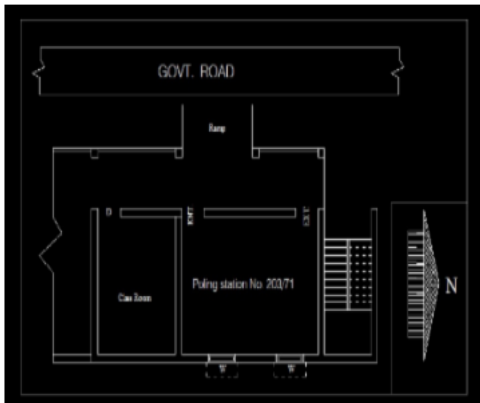

নির্বাচক নিবন্ধন আধিকারিকের স্বাক্ষর

Nazri Naksha

Google Map View

Polling Station Building Front View

Polling Station Front View

Cad View

Key MAP View

1 নাম : অরুনাভ অধিকারী পিতার নাম: শ্যামাপদ অধিকারী বাড়ির নং : n0131 বয়স : 52 লিঙ্গ : পুরুষ	WB/30/202/087212	2 নাম : চায়না অধিকারী স্বামীর নাম: দুর্গাপদ অধিকারী বাড়ির নং : n0130 বয়স : 55 লিঙ্গ : মহিলা	WB/30/202/087082	3 নাম : দুর্গাপদ অধিকারী পিতার নাম: বিশ্বনাথ অধিকারী বাড়ির নং : n0127 বয়স : 60 লিঙ্গ : পুরুষ	WB/30/202/087739
4 নাম : শক্তি পদ অধিকারী পিতার নাম: বলরাম অধিকারী বাড়ির নং : n0125 বয়স : 59 লিঙ্গ : পুরুষ	WB/30/202/087390	5 নাম : শক্তিপদ অধিকারী পিতার নাম: সুশীল অধিকারী বাড়ির নং : n0104 বয়স : 69 লিঙ্গ : পুরুষ	MMF0166587	6 নাম : কালিপদ অধিকারী পিতার নাম: বলরাম অধিকারী বাড়ির নং : n0173 বয়স : 71 লিঙ্গ : পুরুষ	WB/30/202/087711
7 নাম : নিরাপদ অধিকারী পিতার নাম: শ্যামাপদ অধিকারী বাড়ির নং : n0166 বয়স : 58 লিঙ্গ : পুরুষ	WB/30/202/087903	8 নাম : নিলীমা অধিকারী স্বামীর নাম: নিরাপদ অধিকারী বাড়ির নং : n0165 বয়স : 52 লিঙ্গ : মহিলা	WB/30/202/087081	9 নাম : মমতা অধিকারী স্বামীর নাম: বিশ্বজিৎ অধিকারী বাড়ির নং : n0143 বয়স : 32 লিঙ্গ : মহিলা	XZA1598689
10 নাম : মামনি অধিকারী স্বামীর নাম: শক্তিপদ অধিকারী বাড়ির নং : n0141 বয়স : 49 লিঙ্গ : মহিলা	MMF2477255	11 নাম : বিশ্বজিত অধিকারী পিতার নাম: কালিপদ অধিকারী বাড়ির নং : n0140 বয়স : 42 লিঙ্গ : পুরুষ	MMF2897148	12 নাম : নিবেদিতা অধিকারী স্বামীর নাম: অরুনাভ অধিকারী বাড়ির নং : n0139 বয়স : 39 লিঙ্গ : মহিলা	XZA0432419
13 নাম : তপতী রানী অধিকারী স্বামীর নাম: কালিপদ অধিকারী বাড়ির নং : n0138 বয়স : 61 লিঙ্গ : মহিলা	WB/30/202/087706	14 নাম : শ্রাবনী অধিকারী স্বামীর নাম: প্রলয় শঙ্কর অধিকারী বাড়ির নং : n0137 বয়স : 36 লিঙ্গ : মহিলা	XZA1290956	15 নাম : প্রলয় শংকর অধিকারী পিতার নাম: শক্তিপদ অধিকারী বাড়ির নং : n0135 বয়স : 44 লিঙ্গ : পুরুষ	MMF2477263
16 নাম : জাগরন অধিকারী পিতার নাম: অমিতাভ অধিকারী বাড়ির নং : n0126 বয়স : 35 লিঙ্গ : পুরুষ	XZA1290949	17 নাম : স্বপ্না অধিকারী স্বামীর নাম: অমিতাভ অধিকারী বাড়ির নং : n0136 বয়স : 60 লিঙ্গ : মহিলা	XZA2610590	18 নাম : সান্তনা অধিকারী স্বামীর নাম: সুমিতাভ অধিকারী বাড়ির নং : এন0131 বয়স : 50 লিঙ্গ : মহিলা	XZA2615961
19 নাম : সঞ্চগরী অধিকারী পিতার নাম: সুমিতাভ অধিকারী বাড়ির নং : এন0131 বয়স : 23 লিঙ্গ : মহিলা	XZA2621357	20 নাম : শোভন অধিকারী পিতার নাম: শক্তিপদ অধিকারী বাড়ির নং : n0125 বয়স : 27 লিঙ্গ : পুরুষ	XZA2073054	21 নাম : সমীরন আদক পিতার নাম: বিবেকানন্দ আদক বাড়ির নং : এন0123 বয়স : 26 লিঙ্গ : পুরুষ	XZA2120517
22 নাম : রবীন্দ্রনাথ আদক পিতার নাম: সত্যরঞ্জন আদক বাড়ির নং : n0015 বয়স : 64 লিঙ্গ : পুরুষ	XZA2630978	23 নাম : পরেশ চন্দ্র আদক পিতার নাম: শচীন্দ্র আদক বাড়ির নং : n0110 বয়স : 48 লিঙ্গ : পুরুষ	MMF1611656	24 নাম : হরিপদ আদক পিতার নাম: বানেশ্বর আদক বাড়ির নং : n0175 বয়স : 35 লিঙ্গ : পুরুষ	XZA1598341
25 নাম : বিবেকানন্দ আদক পিতার নাম: যতীন্দ্র আদক বাড়ির নং : n0123 বয়স : 51 লিঙ্গ : পুরুষ	XZA2535318	26 নাম : অনুপম আদক পিতার নাম: রবীন্দ্রনাথ আদক বাড়ির নং : n0015 বয়স : 29 লিঙ্গ : পুরুষ	XZA1892033	27 নাম : অরবিন্দ আদক পিতার নাম: সত্যরঞ্জন আদক বাড়ির নং : N0015 বয়স : 68 লিঙ্গ : পুরুষ	XZA2148724
28 নাম : অঞ্জনা আদক স্বামীর নাম: অরবিন্দ আদক বাড়ির নং : N0015 বয়স : 52 লিঙ্গ : মহিলা	GRL2599777	29 নাম : আনন্দ আদক পিতার নাম: যতীন্দ্র আদক বাড়ির নং : n0172 বয়স : 54 লিঙ্গ : পুরুষ	WB/30/202/087520	30 নাম : কমলেন্দু আদক পিতার নাম: শ্যামপদ আদক বাড়ির নং : n0157 বয়স : 35 লিঙ্গ : পুরুষ	XZA1598366