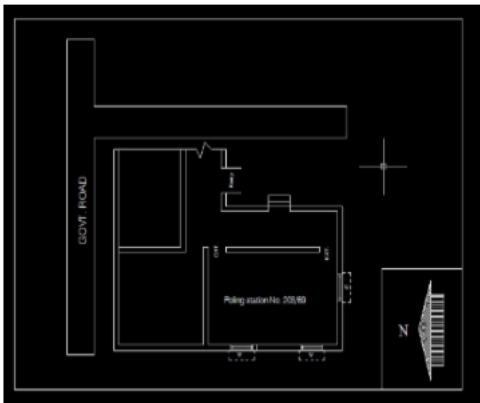

নির্বাচক নিবন্ধন আধিকারিকের স্বাক্ষর

Nazri Naksha

Google Map View

Polling Station Building Front View

Polling Station Front View

Cad View

Key MAP View

|   |                                |   |                          |   |                                |
|---|--------------------------------|---|--------------------------|---|--------------------------------|
| 1<br>নাম : সেক রবিয়াল<br>পিতার নাম: সেক মনসুর<br>বাড়ির নং : n0163<br>বয়স : 50 লিঙ্গ : পুরুষ                | MMF2480234<br>ফটো উপলব্ধ       | 2<br>নাম : সৈয়দ মহিবুল আলি<br>পিতার নাম: সৈয়দ মনসুর আলি<br>বাড়ির নং : n0163<br>বয়স : 46 লিঙ্গ : পুরুষ   | MMF2715548<br>ফটো উপলব্ধ | 3<br>নাম : জাহানারা বিবি<br>স্বামীর নাম: সৈয়দ মহিবুল আলি<br>বাড়ির নং : n0163<br>বয়স : 42 লিঙ্গ : মহিলা | MMF2715308<br>ফটো উপলব্ধ       |
| 4<br>নাম : জেমিলা বিবি<br>স্বামীর নাম: রবিয়াল সেক<br>বাড়ির নং : n0163<br>বয়স : 41 লিঙ্গ : মহিলা            | MMF2481497<br>ফটো উপলব্ধ       | 5<br>নাম : আক্তারী খাতুন (বিবি)<br>স্বামীর নাম: রবিজুল সেক<br>বাড়ির নং : n0163<br>বয়স : 38 লিঙ্গ : মহিলা  | XZA1292382<br>ফটো উপলব্ধ | 6<br>নাম : সুলেহার বিবি<br>স্বামীর নাম: উমবর<br>বাড়ির নং : n0165<br>বয়স : 83 লিঙ্গ : মহিলা              | WB/30/202/093605<br>ফটো উপলব্ধ |
| 7<br>নাম : সেক সেরাজুল<br>পিতার নাম: উমবর<br>বাড়ির নং : n0165<br>বয়স : 58 লিঙ্গ : পুরুষ                     | WB/30/202/093954<br>ফটো উপলব্ধ | 8<br>নাম : গুলসান বিবি<br>স্বামীর নাম: সেক সেরাজুল<br>বাড়ির নং : n0165<br>বয়স : 48 লিঙ্গ : মহিলা          | MMF1611599<br>ফটো উপলব্ধ | 9<br>নাম : বেসিরুদ্দিন খাঁ<br>পিতার নাম: আলিমহুদ খাঁ<br>বাড়ির নং : n0165<br>বয়স : 51 লিঙ্গ : পুরুষ      | WB/30/202/093287<br>ফটো উপলব্ধ |
| 10<br>নাম : জাহানারা বিবি<br>স্বামীর নাম: বেসিরুদ্দিন খাঁ<br>বাড়ির নং : n0165<br>বয়স : 47 লিঙ্গ : মহিলা     | MMF1710573<br>ফটো উপলব্ধ       | 11<br>নাম : সেক সানু<br>পিতার নাম: সেক সেইফুদ্দিন<br>বাড়ির নং : n0168<br>বয়স : 36 লিঙ্গ : মহিলা           | XZA1292416<br>ফটো উপলব্ধ | 12<br>নাম : জুলেখা বিবি<br>স্বামীর নাম: সেক মোস্তাফা<br>বাড়ির নং : n0168<br>বয়স : 35 লিঙ্গ : মহিলা      | XZA1600618<br>ফটো উপলব্ধ       |
| 13<br>নাম : মুস্তাফা আলি খাঁ<br>পিতার নাম: মকবুল খাঁন<br>বাড়ির নং : n0095<br>বয়স : 64 লিঙ্গ : পুরুষ         | XZA1505171<br>ফটো উপলব্ধ       | 14<br>নাম : মুসিয়ার খাঁন<br>পিতার নাম: মুস্তাফা খাঁন<br>বাড়ির নং : n0097<br>বয়স : 34 লিঙ্গ : পুরুষ       | XZA1505163<br>ফটো উপলব্ধ | 15<br>নাম : আসপিয়া বিবি<br>স্বামীর নাম: সেক মুজিত আলি<br>বাড়ির নং : n0098<br>বয়স : 37 লিঙ্গ : মহিলা    | XZA1505627<br>ফটো উপলব্ধ       |
| 16<br>নাম : সেক মতিবুল<br>পিতার নাম: সেক গোলাম আলি<br>বাড়ির নং : n0099<br>বয়স : 33 লিঙ্গ : পুরুষ            | XZA1505346<br>ফটো উপলব্ধ       | 17<br>নাম : সেক রওফরুদ্দিন<br>পিতার নাম: সেক বাদশ আলমুদ্দিন<br>বাড়ির নং : n0101<br>বয়স : 53 লিঙ্গ : পুরুষ | MMF2481224<br>ফটো উপলব্ধ | 18<br>নাম : আবেদা বিবি<br>স্বামীর নাম: সেক রহিত<br>বাড়ির নং : n0102<br>বয়স : 34 লিঙ্গ : মহিলা           | XZA1505247<br>ফটো উপলব্ধ       |
| 19<br>নাম : মমতাজ বিবি<br>স্বামীর নাম: রহমান খাঁন<br>বাড়ির নং : এন০১৫৫<br>বয়স : 27 লিঙ্গ : মহিলা            | XTV1960806<br>ফটো উপলব্ধ       | 20<br>নাম : আনোয়ারী বিবি<br>স্বামীর নাম: সাহেদুল খাঁন<br>বাড়ির নং : n0129<br>বয়স : 34 লিঙ্গ : মহিলা      | XZA1505155<br>ফটো উপলব্ধ | 21<br>নাম : সেক আফেজুল<br>পিতার নাম: সেক হাসেম আলি<br>বাড়ির নং : n0131<br>বয়স : 36 লিঙ্গ : পুরুষ        | XZA1505296<br>ফটো উপলব্ধ       |
| 22<br>নাম : সেক সাইফুদ্দিন<br>পিতার নাম: সেক নূর ইসলাম<br>বাড়ির নং : n0132<br>বয়স : 35 লিঙ্গ : পুরুষ        | XZA1505304<br>ফটো উপলব্ধ       | 23<br>নাম : সেক আজাদ<br>পিতার নাম: সেক আজিজুল<br>বাড়ির নং : n0133<br>বয়স : 47 লিঙ্গ : পুরুষ               | XZA1505312<br>ফটো উপলব্ধ | 24<br>নাম : সেক মহিবুল আলি<br>পিতার নাম: সেক ইসরাইল<br>বাড়ির নং : n0134<br>বয়স : 36 লিঙ্গ : পুরুষ       | XZA1505338<br>ফটো উপলব্ধ       |
| 25<br>নাম : সাকিনা বিবি<br>স্বামীর নাম: সেক মহিবুল আলি<br>বাড়ির নং : n0134<br>বয়স : 31 লিঙ্গ : মহিলা        | XZA1714054<br>ফটো উপলব্ধ       | 26<br>নাম : মানোয়ারী খাতুন<br>পিতার নাম: সেক মফিল<br>বাড়ির নং : n0001<br>বয়স : 37 লিঙ্গ : মহিলা          | XZA1713460<br>ফটো উপলব্ধ | 27<br>নাম : সোহরাব আলি খান<br>পিতার নাম: আকবর আলি খাঁন<br>বাড়ির নং : n0002<br>বয়স : 37 লিঙ্গ : পুরুষ    | XZA1291772<br>ফটো উপলব্ধ       |
| 28<br>নাম : মহিনুদ্দিন আলি খাঁ<br>পিতার নাম: মুস্তাফা আলি খাঁ<br>বাড়ির নং : n0002<br>বয়স : 31 লিঙ্গ : পুরুষ | XZA1713395<br>ফটো উপলব্ধ       | 29<br>নাম : সেক আমিরুল<br>পিতার নাম: সাহাজুদ্দিন<br>বাড়ির নং : n0003<br>বয়স : 72 লিঙ্গ : পুরুষ            | MMF2480044<br>ফটো উপলব্ধ | 30<br>নাম : সেক জহরুল<br>পিতার নাম: সেক আমিরুল<br>বাড়ির নং : n0003<br>বয়স : 48 লিঙ্গ : পুরুষ            | MMF2777910<br>ফটো উপলব্ধ       |