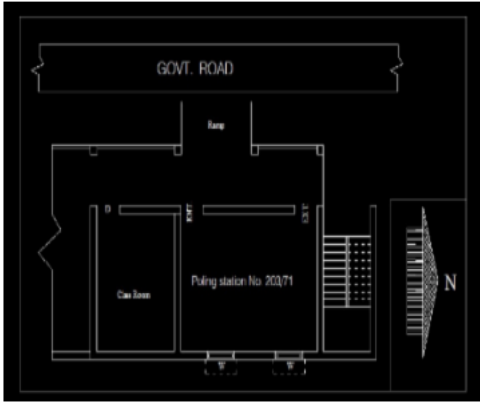

নির্বাচক নিবন্ধন আধিকারিকের স্বাক্ষর

Nazri Naksha

Google Map View

Polling Station Building Front View

Polling Station Front View

Cad View

Key MAP View

1	XZA1729417	ফটো উপলব্ধ	2	XZA1709450	ফটো উপলব্ধ	3	XZA0463828	ফটো উপলব্ধ
নাম : শঙ্করী জানা (প্রধান) স্বামীর নাম: প্রদীপ প্রধান বাড়ির নং : n0174 বয়স : 34 লিঙ্গ : মহিলা			নাম : রাখী মুখার্জী (মুদলী) স্বামীর নাম: রবীন্দ্রনাথ মুদলী বাড়ির নং : n0179 বয়স : 37 লিঙ্গ : মহিলা			নাম : চম্পা খাটুয়া (দাস) স্বামীর নাম: সদানন্দ দাস বাড়ির নং : n0168 বয়স : 38 লিঙ্গ : মহিলা		
4	MMF2900041	ফটো উপলব্ধ	5	MMF2833010	ফটো উপলব্ধ	6	XZA2249951	ফটো উপলব্ধ
নাম : লক্ষীকান্ত গুড়িয়া পিতার নাম: হরুচরণ গুড়িয়া বাড়ির নং : n0027 বয়স : 41 লিঙ্গ : পুরুষ			নাম : সোমা গুড়িয়া স্বামীর নাম: লক্ষীকান্ত গুড়িয়া বাড়ির নং : n0027 বয়স : 40 লিঙ্গ : মহিলা			নাম : হরুচরণ গুড়িয়া পিতার নাম: সুধন গুড়িয়া বাড়ির নং : n0027 বয়স : 68 লিঙ্গ : পুরুষ		
7	XZA2249969	ফটো উপলব্ধ	8	MMF1616028	ফটো উপলব্ধ	9	XZA1506427	ফটো উপলব্ধ
নাম : মায়ী গুড়িয়া স্বামীর নাম: হরুচরণ গুড়িয়া বাড়ির নং : n0027 বয়স : 59 লিঙ্গ : মহিলা			নাম : দীপক গাঁতাইত স্বামীর নাম: শ্রীপতি গাঁতাইত বাড়ির নং : n0036 বয়স : 58 লিঙ্গ : মহিলা			নাম : জগন্নাথ প্রামানিক পিতার নাম: লক্ষীকান্ত প্রামানিক বাড়ির নং : n0036 বয়স : 36 লিঙ্গ : পুরুষ		
10	MMF2900033	ফটো উপলব্ধ	11	XZA2272565	ফটো উপলব্ধ	12	WB/30/202/099453	ফটো উপলব্ধ
নাম : কাজল প্রামানিক স্বামীর নাম: লক্ষীকান্ত প্রামানিক বাড়ির নং : n0036 বয়স : 64 লিঙ্গ : মহিলা			নাম : মধুমিতা বেরা গাঁতাইত স্বামীর নাম: বিনোদ গাঁতাইত বাড়ির নং : N0036 বয়স : 26 লিঙ্গ : মহিলা			নাম : চন্দন গুড়িয়া পিতার নাম: হরিপদ গুড়িয়া বাড়ির নং : n0036 বয়স : 56 লিঙ্গ : পুরুষ		
13	MMF1616325	ফটো উপলব্ধ	14	XZA1601830	ফটো উপলব্ধ	15	MMF1616614	ফটো উপলব্ধ
নাম : বিজলী গাঁতাইত স্বামীর নাম: দীপক গাঁতাইত বাড়ির নং : n0036 বয়স : 56 লিঙ্গ : মহিলা			নাম : বিনোদ গাঁতাইত পিতার নাম: দীপক গাঁতাইত বাড়ির নং : n0036 বয়স : 32 লিঙ্গ : পুরুষ			নাম : সুভাষ গিরি পিতার নাম: নারায়ণ গিরি বাড়ির নং : n0024 বয়স : 48 লিঙ্গ : পুরুষ		
16	XZA1814110	ফটো উপলব্ধ	17	MMF2716041	ফটো উপলব্ধ	18	MMF2778595	ফটো উপলব্ধ
নাম : উমা গাঁতাইত (গিরি) স্বামীর নাম: শ্যামানন্দ গিরি বাড়ির নং : n0023 বয়স : 30 লিঙ্গ : মহিলা			নাম : শ্যামানন্দ গিরি পিতার নাম: মানিকলাল গিরি বাড়ির নং : n0023 বয়স : 41 লিঙ্গ : পুরুষ			নাম : জয়শ্রী পন্ডিডত (গিরি) স্বামীর নাম: বিশ্বজিত গিরি বাড়ির নং : n0023 বয়স : 46 লিঙ্গ : মহিলা		
19	WB/30/202/099055	ফটো উপলব্ধ	20	XZA1814037	ফটো উপলব্ধ	21	WB/30/202/099487	ফটো উপলব্ধ
নাম : বিশ্বজিত গিরি পিতার নাম: অচ্যুতানন্দ গিরি বাড়ির নং : n0023 বয়স : 54 লিঙ্গ : পুরুষ			নাম : সুশান্ত গিরি পিতার নাম: শ্যামল গিরি বাড়ির নং : n0023 বয়স : 30 লিঙ্গ : পুরুষ			নাম : ছবিরানী গিরি স্বামীর নাম: শ্যামল গিরি বাড়ির নং : n0023 বয়স : 50 লিঙ্গ : মহিলা		
22	WB/30/202/099265	ফটো উপলব্ধ	23	XZA1601848	ফটো উপলব্ধ	24	XZA1200849	ফটো উপলব্ধ
নাম : শ্যামল গিরি পিতার নাম: অচ্যুতানন্দ গিরি বাড়ির নং : n0023 বয়স : 59 লিঙ্গ : পুরুষ			নাম : বিমল গিরি পিতার নাম: নিমাই গিরি বাড়ির নং : n0023 বয়স : 34 লিঙ্গ : পুরুষ			নাম : নির্মল গিরি পিতার নাম: নিমাই গিরি বাড়ির নং : n0023 বয়স : 36 লিঙ্গ : পুরুষ		
25	WB/30/202/099201	ফটো উপলব্ধ	26	WB/30/202/099190	ফটো উপলব্ধ	27	WB/30/202/099485	ফটো উপলব্ধ
নাম : মেনকা গিরি স্বামীর নাম: নিমাই গিরি বাড়ির নং : n0023 বয়স : 57 লিঙ্গ : মহিলা			নাম : নিমাই গিরি পিতার নাম: অচ্যুতানন্দ গিরি বাড়ির নং : n0023 বয়স : 65 লিঙ্গ : পুরুষ			নাম : পঞ্চমী গিরি স্বামীর নাম: মানিক গিরি বাড়ির নং : n0023 বয়স : 64 লিঙ্গ : মহিলা		
28	WB/30/202/099054	ফটো উপলব্ধ	29	XZA1506435	ফটো উপলব্ধ	30	WB/30/202/099367	ফটো উপলব্ধ
নাম : মানিক গিরি পিতার নাম: অচ্যুতানন্দ গিরি বাড়ির নং : n0023 বয়স : 68 লিঙ্গ : পুরুষ			নাম : সন্তু গিরি পিতার নাম: অনুকুল গিরি বাড়ির নং : n0020 বয়স : 36 লিঙ্গ : পুরুষ			নাম : চন্দনা গিরি স্বামীর নাম: অনুকুল গিরি বাড়ির নং : n0020 বয়স : 54 লিঙ্গ : মহিলা		