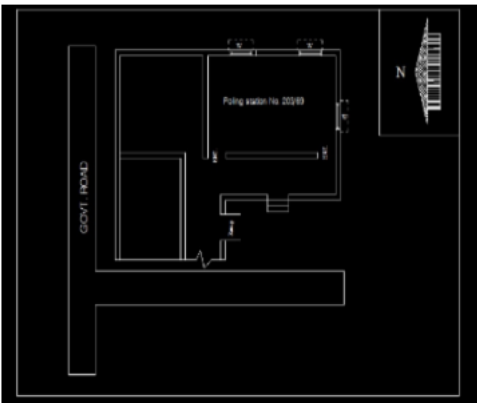

নির্বাচক নিবন্ধন আধিকারিকের স্বাক্ষর

Nazri Naksha

Google Map View

Polling Station Building Front View

Polling Station Front View

Cad View

Key MAP View

বিধানসভা নির্বাচনক্ষেত্রের নং, নাম : 203-তমলুক
ভাগ নং, নাম : 1-কাখর্দা মণ্ডল, দাস ও মধ্যপাড়া