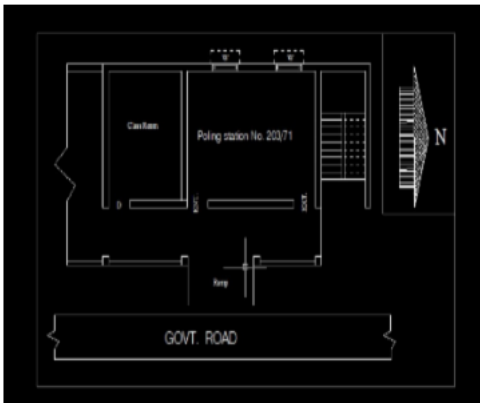

নির্বাচক নিবন্ধন আধিকারিকের স্বাক্ষর

Nazri Naksha

Google Map View

Polling Station Building Front View

Polling Station Front View

Cad View

Key MAP View

1 নাম : নুনাহার বিবি স্বামীর নাম: সেক আনসার বাড়ির নং : n0101 বয়স : 45 লিঙ্গ : মহিলা	MMF2488369 ফটো উপলব্ধ	2 নাম : সেক জোহর আলি পিতার নাম: সেক মহম্মদ বাড়ির নং : n0101 বয়স : 39 লিঙ্গ : পুরুষ	XZA1507680 ফটো উপলব্ধ	3 নাম : রিজিয়া বিবি স্বামীর নাম: সেক নফিজুল বাড়ির নং : n0101 বয়স : 47 লিঙ্গ : মহিলা	MMF1620491 ফটো উপলব্ধ
4 নাম : সেক নিয়ামত পিতার নাম: সেক আব্দুল রহমান বাড়ির নং : n0101 বয়স : 47 লিঙ্গ : পুরুষ	MMF2488377 ফটো উপলব্ধ	5 নাম : সেক জয়নাল পিতার নাম: সেক আব্দুল রহমান বাড়ির নং : n0101 বয়স : 37 লিঙ্গ : পুরুষ	XZA1507672 ফটো উপলব্ধ	6 নাম : আনসুরা বিবি স্বামীর নাম: সেক ইসমাইল বাড়ির নং : n0101 বয়স : 31 লিঙ্গ : মহিলা	XZA1717339 ফটো উপলব্ধ
7 নাম : আনবিবি স্বামীর নাম: সেক রেজাবুল বাড়ির নং : n0108 বয়স : 64 লিঙ্গ : মহিলা	WB/30/202/111082 ফটো উপলব্ধ	8 নাম : হোসেনারা বিবি স্বামীর নাম: সেক আব্দুল মত্বাল বাড়ির নং : n0099 বয়স : 33 লিঙ্গ : মহিলা	XZA1717503 ফটো উপলব্ধ	9 নাম : সেখ আহদুলরহমান পিতার নাম: সেক কাসেম বাড়ির নং : n0101 বয়স : 73 লিঙ্গ : পুরুষ	WB/30/202/111732 ফটো উপলব্ধ
10 নাম : রকিয়াবিবি স্বামীর নাম: সেক আবদুল বাড়ির নং : n0101 বয়স : 69 লিঙ্গ : মহিলা	WB/30/202/111725 ফটো উপলব্ধ	11 নাম : জরিলাবিবি স্বামীর নাম: সেক আবদুল বাড়ির নং : n0101 বয়স : 68 লিঙ্গ : মহিলা	MMF0223081 ফটো উপলব্ধ	12 নাম : সেখ নফিজুল পিতার নাম: সেক আবদুল বাড়ির নং : n0101 বয়স : 51 লিঙ্গ : পুরুষ	WB/30/202/111110 ফটো উপলব্ধ
13 নাম : মদিনাবিবি স্বামীর নাম: সেক মহম্মদ বাড়ির নং : n0101 বয়স : 65 লিঙ্গ : মহিলা	WB/30/202/111762 ফটো উপলব্ধ	14 নাম : সেক আনসার পিতার নাম: সেক মহম্মদ বাড়ির নং : n0101 বয়স : 44 লিঙ্গ : পুরুষ	MMF2232049 ফটো উপলব্ধ	15 নাম : সেক আনোয়ার আলি পিতার নাম: সেক মেহের আলি বাড়ির নং : এন002 বয়স : 38 লিঙ্গ : পুরুষ	MMF2936714 ফটো উপলব্ধ
16 নাম : রূপসানা বিবি স্বামীর নাম: সেক জোহর আলি বাড়ির নং : এন0101 বয়স : 32 লিঙ্গ : মহিলা	XZA2148559 ফটো উপলব্ধ	17 নাম : সেক ইসমাইল পিতার নাম: সেক আব্দুল রহমান বাড়ির নং : n0101 বয়স : 35 লিঙ্গ : পুরুষ	XZA1507664 ফটো উপলব্ধ	18 নাম : সেক মারুক পিতার নাম: সেক আনসার বাড়ির নং : এন0101 বয়স : 27 লিঙ্গ : পুরুষ	XZA2087989 ফটো উপলব্ধ
19 নাম : সেক রাজিবুল পিতার নাম: সেক নফিজুল বাড়ির নং : এন0101 বয়স : 24 লিঙ্গ : পুরুষ	XZA2558245 ফটো উপলব্ধ	20 নাম : হাপেজা বিবি স্বামীর নাম: সেক মারুক বাড়ির নং : এন0101 বয়স : 23 লিঙ্গ : মহিলা	XZA2576650 ফটো উপলব্ধ	21 নাম : সুখেন্দু আদক পিতার নাম: সুধীর আদক বাড়ির নং : n0043 বয়স : 65 লিঙ্গ : পুরুষ	XZA2599546 ফটো উপলব্ধ
22 নাম : মধুমিতা মাইতি আদক স্বামীর নাম: অনিমেখ আদক বাড়ির নং : এন0043 বয়স : 26 লিঙ্গ : মহিলা	XZA2087898 ফটো উপলব্ধ	23 নাম : অনামিকা সরদার আদক স্বামীর নাম: কুখেন্দু আদক বাড়ির নং : এন0043 বয়স : 28 লিঙ্গ : মহিলা	XZA2514776 ফটো উপলব্ধ	24 নাম : ভগবতী আদক স্বামীর নাম: সুখেন্দু আদক বাড়ির নং : n0043 বয়স : 53 লিঙ্গ : মহিলা	MMF2779403 ফটো উপলব্ধ
25 নাম : কুখেন্দু আদক পিতার নাম: সুখেন্দু আদক বাড়ির নং : n0043 বয়স : 33 লিঙ্গ : পুরুষ	XZA1507714 ফটো উপলব্ধ	26 নাম : গায়ত্রী আদক স্বামীর নাম: রবীন্দ্র আদক বাড়ির নং : n0043 বয়স : 62 লিঙ্গ : মহিলা	WB/30/202/111461 ফটো উপলব্ধ	27 নাম : অনিমেখ আদক পিতার নাম: রবীন্দ্রনাথ আদক বাড়ির নং : n0043 বয়স : 37 লিঙ্গ : পুরুষ	XZA1250299 ফটো উপলব্ধ
28 নাম : সেক আব্দুল রেজাক পিতার নাম: সেক মহম্মদ বাড়ির নং : n0104 বয়স : 84 লিঙ্গ : পুরুষ	MMF1619014 ফটো উপলব্ধ	29 নাম : আমোনা বিবি স্বামীর নাম: সেক আব্দুল রেজাক বাড়ির নং : n0104 বয়স : 74 লিঙ্গ : মহিলা	MMF1619030 ফটো উপলব্ধ	30 নাম : সেক আনসার পিতার নাম: সেক আব্দুল রেজাক বাড়ির নং : n0104 বয়স : 38 লিঙ্গ : পুরুষ	XZA1507706 ফটো উপলব্ধ